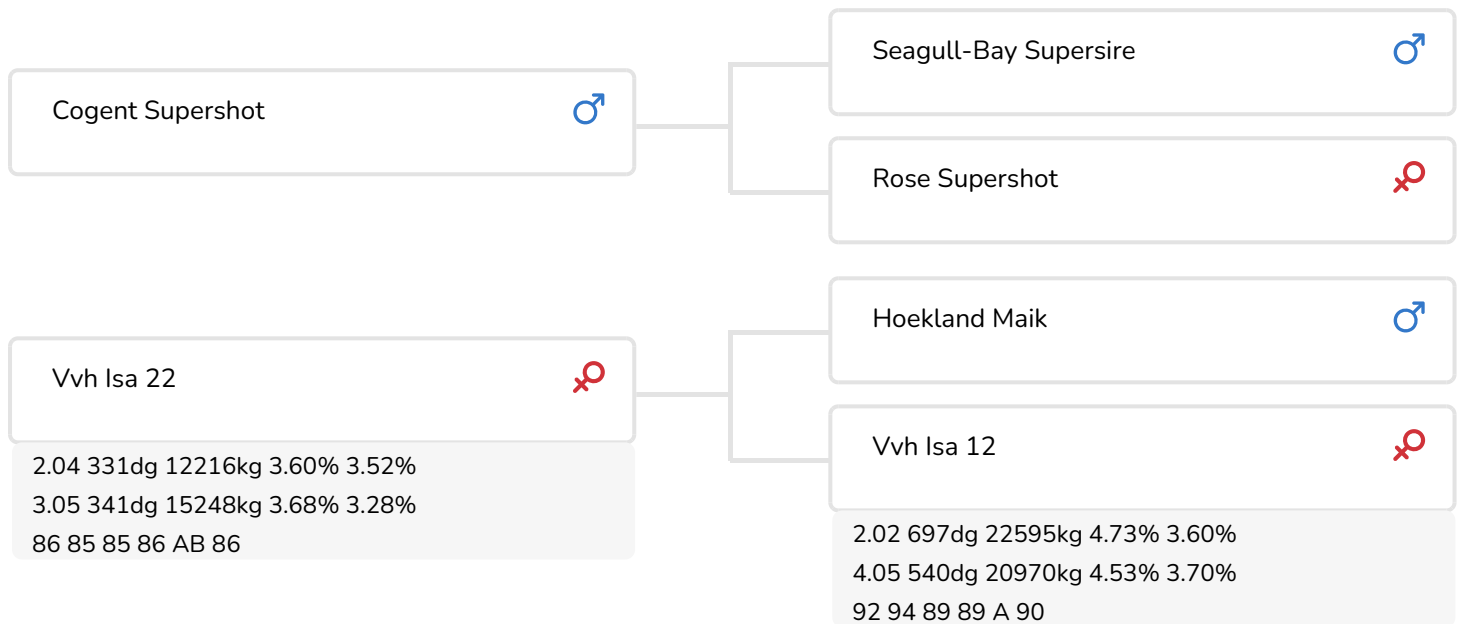

## STIERINFO

Naam	VVH Snapshot	Geboortedatum	2015-10-19
Levensnummer	NL 724441769	Draagtijd	280
Stiercode	361081	Kappa caseïne	AE
PFW code	A	Beta caseïne	A1/A1
aAa code	546132	Koe familie	Regancrest Dellia
Kleur	ZB	Kleur rietje	Beige
Bloedvoering	100% HF		