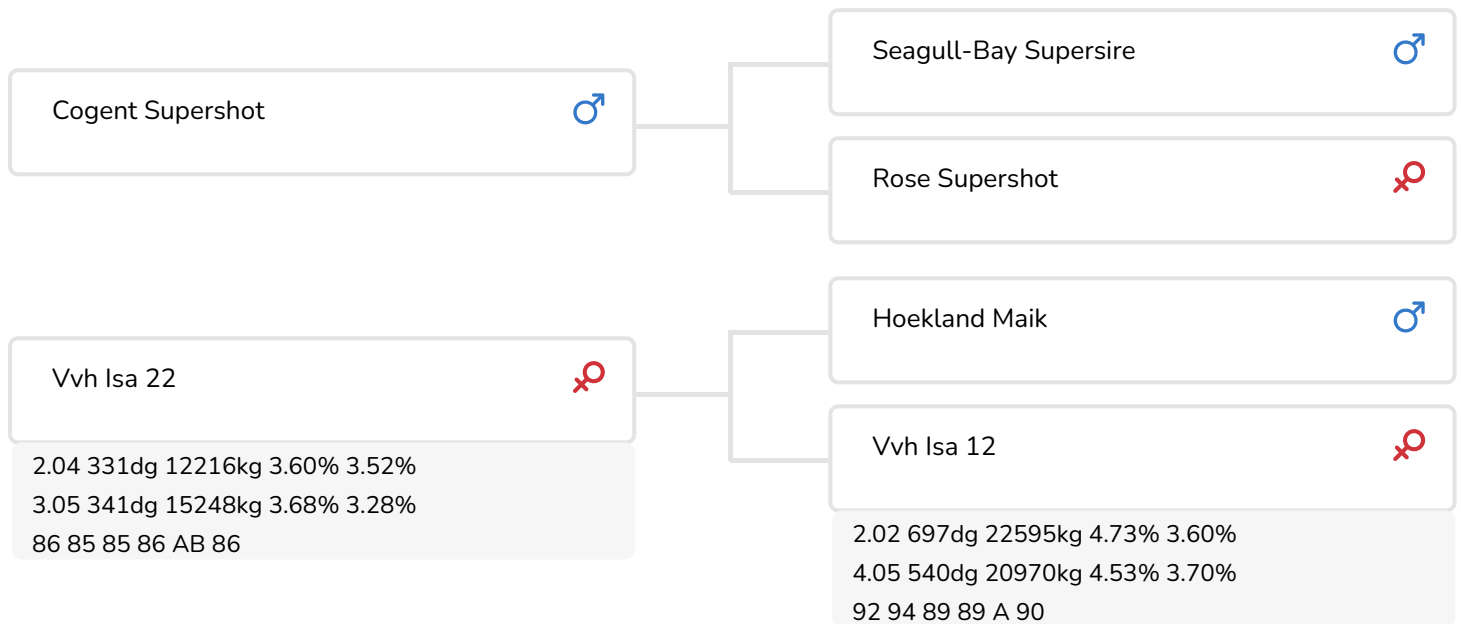

Jildou 5 (v. Snapshot)
Eig.: Mts. Veenhouwer, Oosterstreek

STIERINFO

Naam	VVH Snapshot	Geboortedatum	2015-10-19
Levensnummer	NL 724441769	Draagtijd	280
Stiercode	361081	Kappa caseïne	AE
PFW code	A	Beta caseïne	A1/A1
aAa code	546132	Koe familie	Regancrest Dellia
Kleur	ZB	Kleur rietje	Beige
Bloedvoering	100% HF		