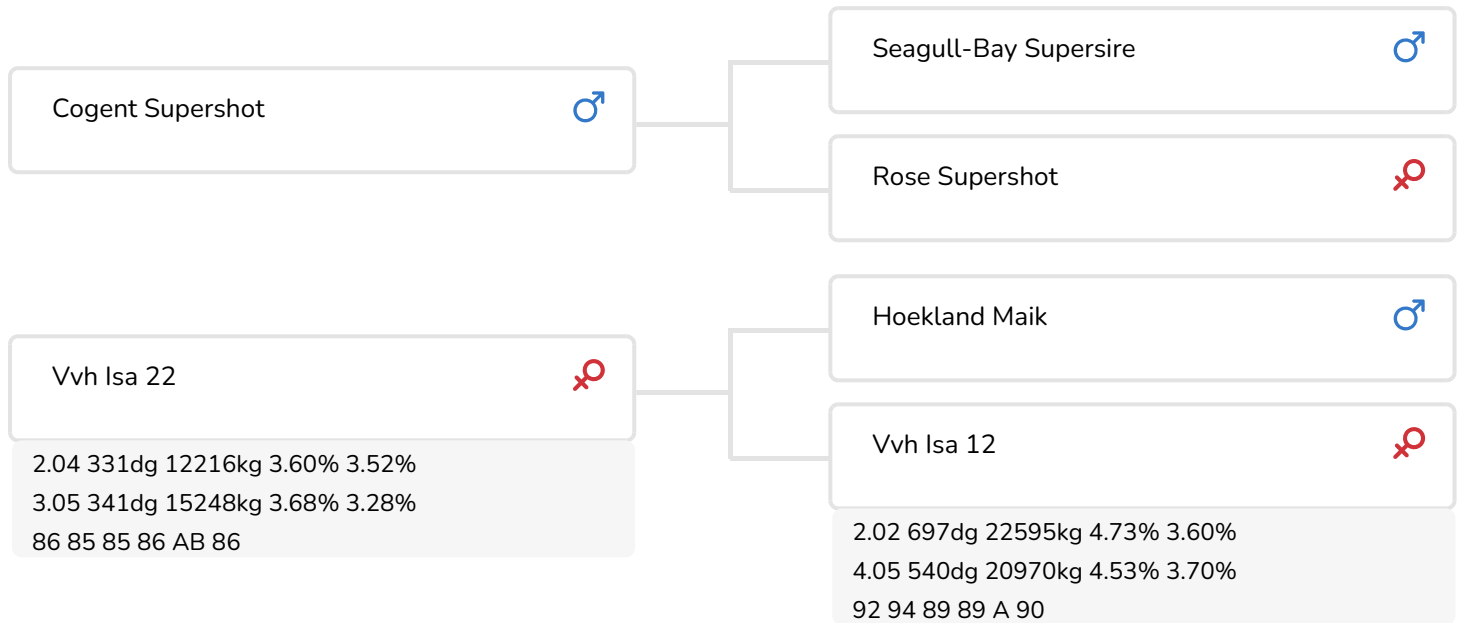

## STIERINFO

Naam	VVH Snapshot	Geboortedatum	2015-10-19
Levensnummer	NL 724441769	Draagtijd	280
Stiercode	361081	Kappa caseïne	AE
aAa code	546132	Beta caseïne	A1/A1
Kleur	ZB	Koe familie	Regancrest Dellia
Bloedvoering	100% HF	Kleur rietje	Beige