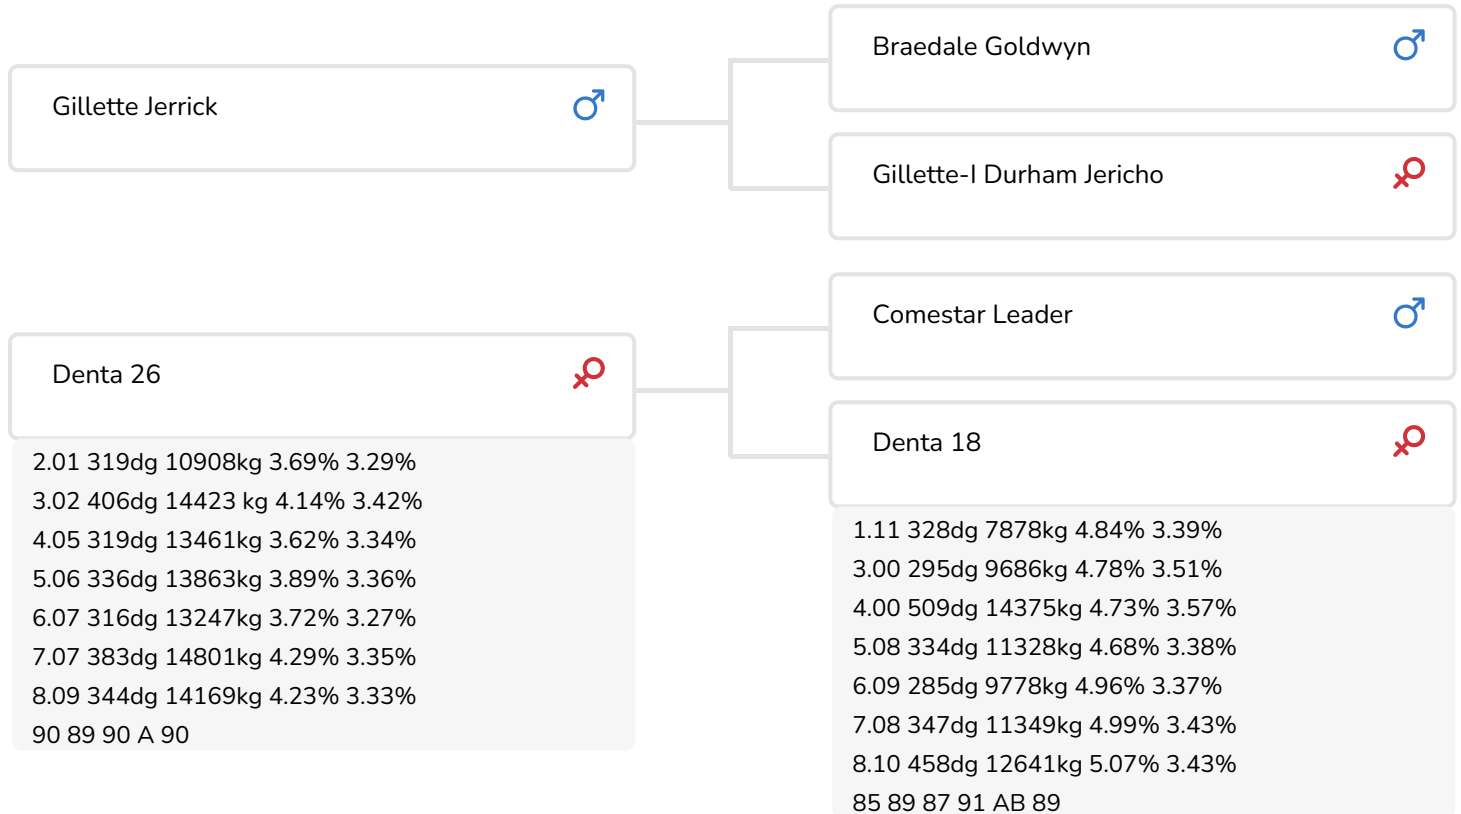

*Alger Meekma*

- + Goede uiers
- + Goed celgetal
- + Hoge melksnelheid
- + Goede vruchtbaarheid

© Eily Geverink

Denta 26 (A 90)  
(moeder van Watson rf)

## STIERINFO

Naam	Watson	Geboortedatum	2013-01-18
Levensnummer	NL 742125052	Draagtijd	281
Stiercode	36943	Kappa caseïne	AB
aAa code	243	Beta caseïne	A1/A2
Kleur	ZB	Koe familie	Denta
Bloedvoering	100% HF	Kleur rietje	Oranje

## KENMERKEN STIER

Geboortegemak		98
Lvh. Geboorte		96
Vleesindex		89

## DOCHTERS

Vruchtbaarheid		95
NR		99
Tussenkalf tijd		95
Afkalfgemak		95
Lvh. Afkalven		101
Persistentie		106
Laatrijphheid		98
Uiergezondheid		99
Celgetal		96
Melksnelheid		102
Robotefficiëntie		101
Robotinterval		97
Robotgewennig		100
Klauwgezondheid		98
Karakter		95
Lichaamsgewicht		88