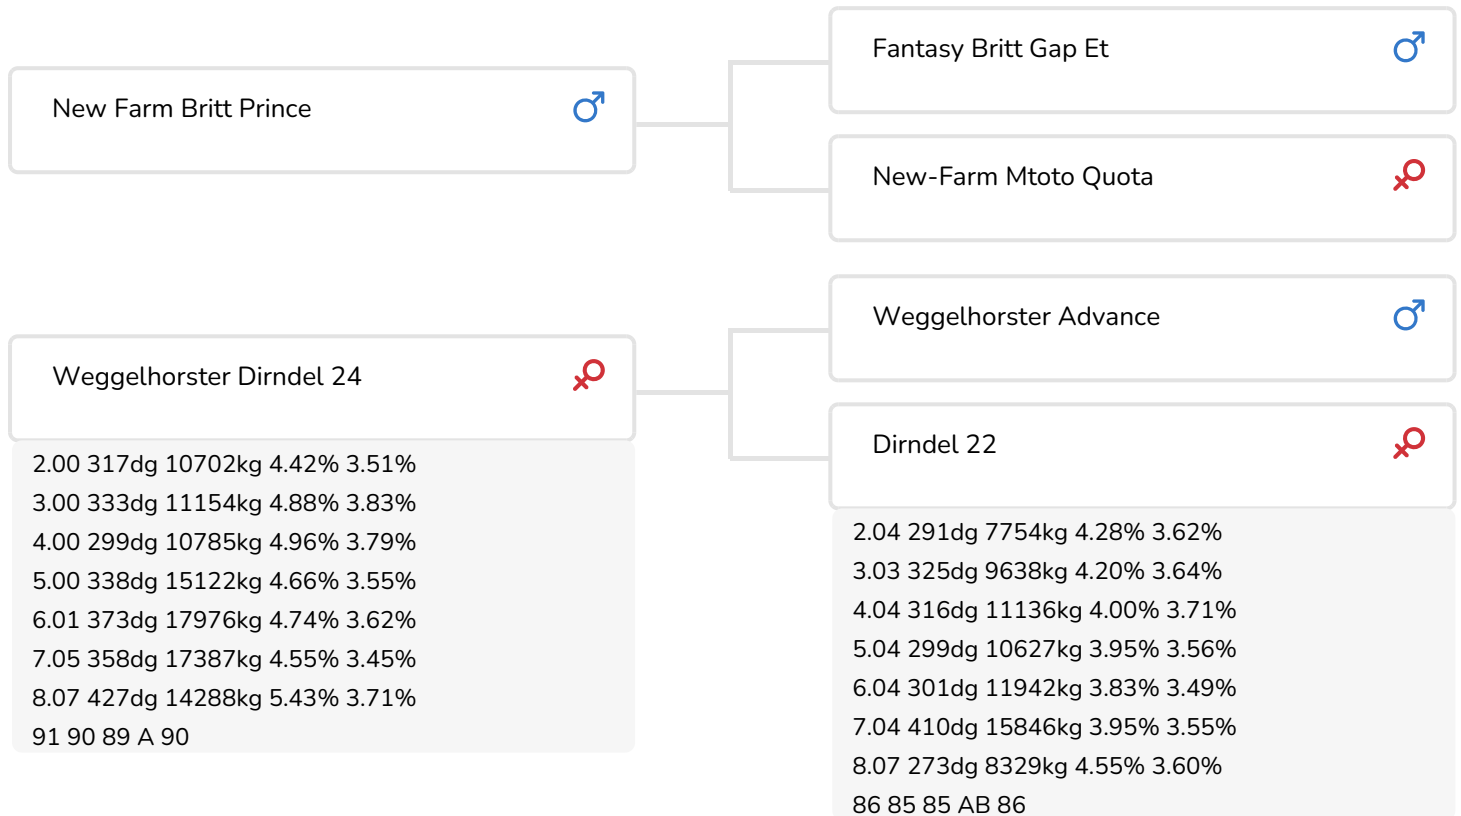

Alger Meekma

- + OUTCROSS - compleet verfrissende bloedvoering
- + Extreem goede vruchtbaarheid
- + Brede kruizen
- + Zeer goed beengebruik
- + Beste levensduur
- + DIRNDEL moederlijn: <br> hoge levensproducties  
<br> Zeer hoge gehalten <br> 5 generaties allen: <br> Minimaal 6 lactaties <br> zeer goed exterieur: VG of EX <br> bijzonder vruchtbaar

Alger Meekma

Weggelhorster Sirma 122 (v. Black Velvet)  
Fig.: Mts. Haytink-Wichers, Lochem

## STIERINFO

Naam	Weggelhorster Black Velvet	Geboortedatum	2010-08-08
Levensnummer	NL 737919394	Draagtijd	285
Stiercode	36848	Kappa caseïne	AB
aAa code	243615	Beta caseïne	A1/A2
Kleur	ZB	Koe familie	Dirndel
Bloedvoering	100% HF	Kleur rietje	Paars

Weggelhorster Ella 36 (v. Black Velvet)  
 Eig.: Mts. Haytink-Wichers, Lochem

Weggelhorster Ella 36 (v. Black Velvet)  
 Eig.: Mts. Haytink-Wichers, Lochem