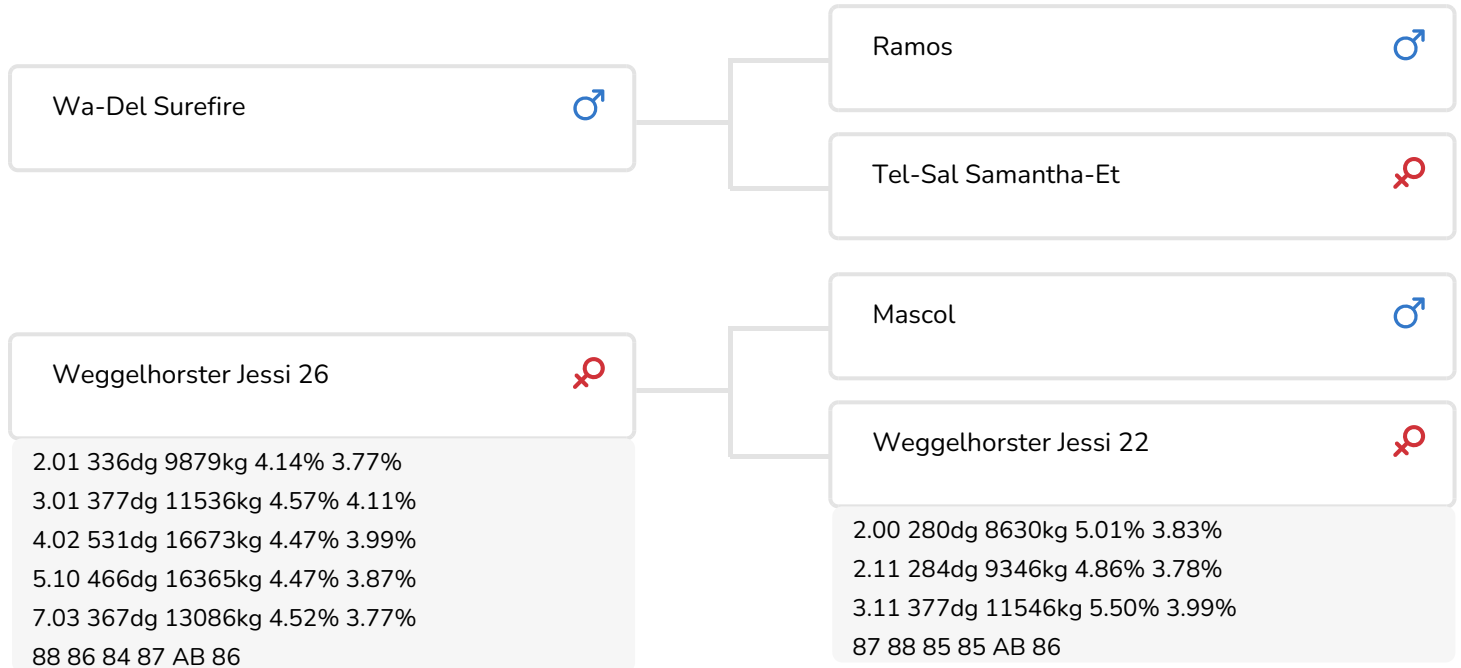

Alger Meekma

Fokker: Mts. Haytink-Wichers, Lochem

- + Goede frames met perfecte kruizen
- + Correcte (melkrobot)uiers met langere spenen
- + Goede benen (zijaanzicht iets krommer dan gemiddeld)
- + Gemiddelde melksnelheid en goed celgetal
- + Beta-caseïne A2/A2

STIERINFO

Naam	Weggelhorster Confidence	Geboortedatum	2016-01-02
Levensnummer	NL 918426208	Draagtijd	280
Stiercode	361076	Kappa caseïne	AB
aAa code	423	Beta caseïne	A2/A2
Kleur	ZB	Koe familie	Jessi
Bloedvoering	100% HF	Kleur rietje	Paars

FOKWAARDE INDEXEN

NVI	INET	Levensduur
5	-30	92

PRODUCTIEVERERVING

% Betr	DCHT	BEDR			
96	153	95			
Kg melk	% vet	% eiwit	Kg vet	Kg eiwit	Inet
-114	-0.21	0.15	-23	9	-30

KENMERKEN STIER

Geboortegemak		100
Lvh. Geboorte	▬	101
Vleesindex	▬	98

DOCHTERS

Vruchtbaarheid		100
NR	▬	99
Tussenkalf tijd	▬	99
Afkalfgemak	▬	102
Lvh. Afkalven	▬	99
Persistentie	▬	101
Laatrijphheid	▬	103
Uiergezondheid	▬	106
Celgetal	▬	105
Melksnelheid	▬	102
Robotefficiëntie		100
Robotinterval	▬	104
Robotgewennig	▬	101
Klauwgezondheid	▬	98
Karakter	▬	98
Lichaamsgewicht		100