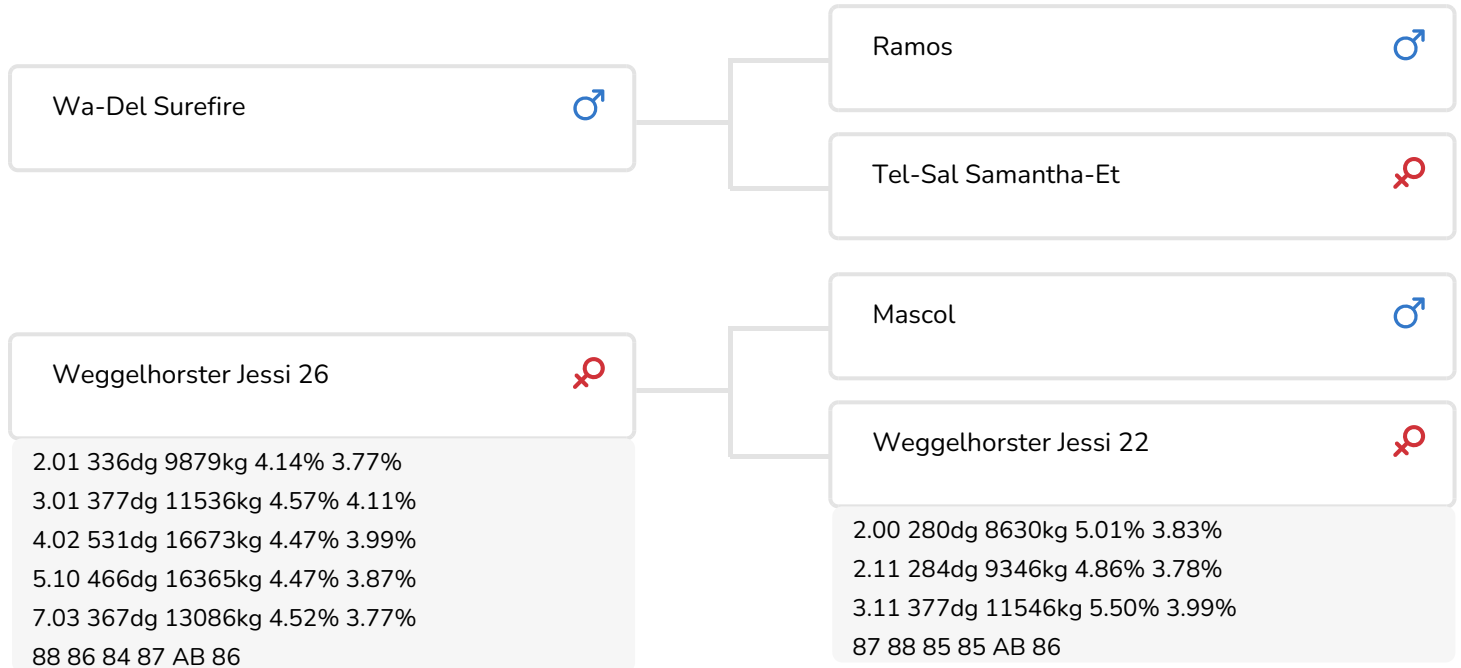

Alger Meekma

Fokker: Mts. Haytink-Wichers, Lochem

- + Goede frames met perfecte kruizen
- + Correcte (melkrobot)uiers met langere spenen
- + Goede benen (zijaanzicht iets krommer dan gemiddeld)
- + Gemiddelde melksnelheid en goed celgetal
- + Beta-caseïne A2/A2

STIERINFO

Naam	Weggelhorster Confidence	Geboortedatum	2016-01-02
Levensnummer	NL 918426208	Draagtijd	280
Stiercode	361076	Kappa caseïne	AB
aAa code	423	Beta caseïne	A2/A2
Kleur	ZB	Koe familie	Jessi
Bloedvoering	100% HF	Kleur rietje	Paars

FOKWAARDE INDEXEN

NVI	INET	Levensduur
-7	-51	114

PRODUCTIEVERERVING

% Betr	DCHT	BEDR			
96	153	95			
Kg melk	% vet	% eiwit	Kg vet	Kg eiwit	Inet
-135	-0.22	0.12	-27	7	-51

KENMERKEN STIER

Geboortegemak		100
Lvh. Geboorte	▬	101
Vleesindex	▬	99

DOCHTERS

Vruchtbaarheid	▬	99
NR	▬	98
Tussenkalftijd	▬	98
Afkalfgemak	▬	102
Lvh. Afkalven	▬	99
Persistentie		100
Laatrijphheid	▬	102
Uiergezondheid	▬	106
Celgetal	▬	104
Melksnelheid	▬	101
Robotefficiëntie	▬	98
Robotinterval	▬	105
Robotgewennig		100
Klauwgezondheid	▬	98
Karakter	▬	98
Lichaamsgewicht	▬	99