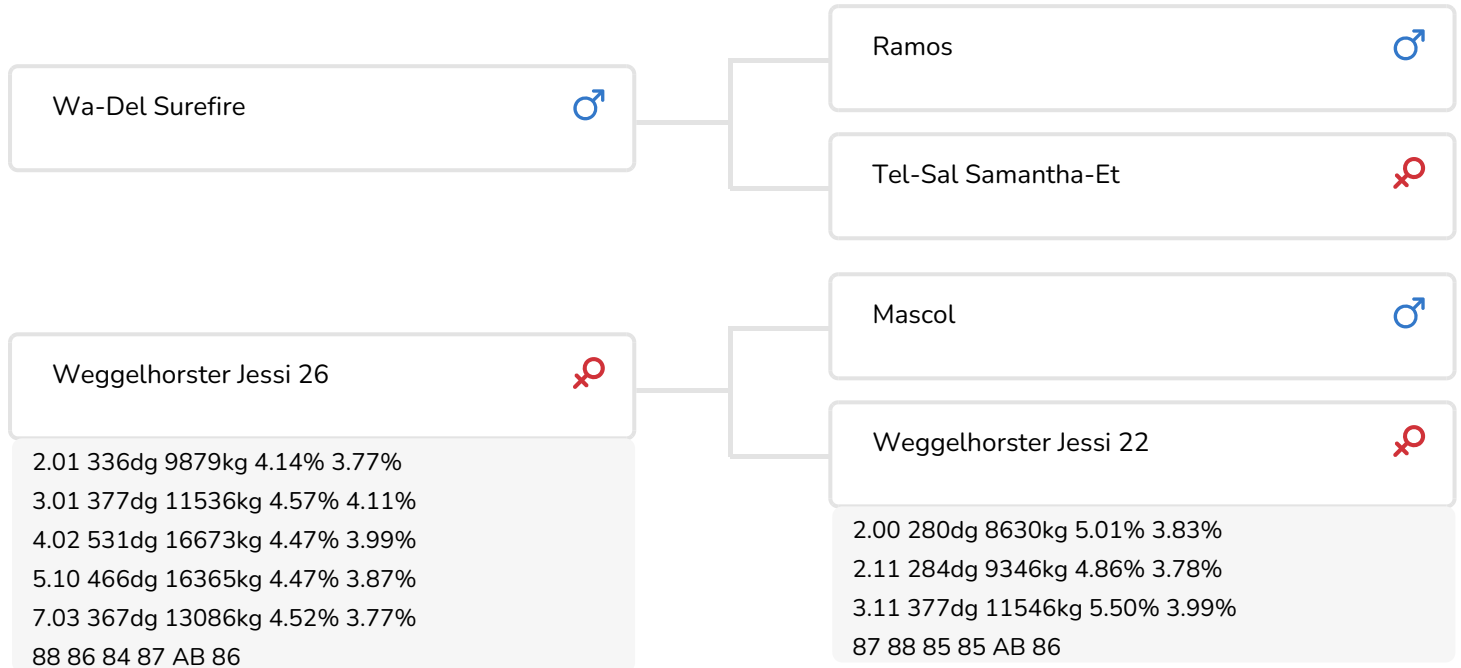

Alger Meekma

Fokker: Mts. Haytink-Wichers, Lochem

- + Goede frames met perfecte kruizen
- + Correcte (melkrobot)uiers met langere spenen
- + Goede benen (zijaanzicht iets krommer dan gemiddeld)
- + Gemiddelde melksnelheid en goed celgetal
- + Beta-caseïne A2/A2

STIERINFO

Naam	Weggelhorster Confidence	Geboortedatum	2016-01-02
Levensnummer	NL 918426208	Draagtijd	280
Stiercode	361076	Kappa caseïne	AB
aAa code	423	Beta caseïne	A2/A2
Kleur	ZB	Koe familie	Jessi
Bloedvoering	100% HF	Kleur rietje	Paars

FOKWAARDE INDEXEN

NVI	INET	Levensduur
-30	-69	45

PRODUCTIEVERERVING

% Betr	DCHT	BEDR			
96	153	95			
Kg melk	% vet	% eiwit	Kg vet	Kg eiwit	Inet
-132	-0.26	0.1	-30	5	-69

KENMERKEN STIER

Geboortegemak		100
Lvh. Geboorte		100
Vleesindex	▬	99

DOCHTERS

Vruchtbaarheid	▬	99
NR	▬	99
Tussenkalf tijd	▬	99
Afkalfgemak	▬	102
Lvh. Afkalven		100
Persistentie		100
Laatrijphheid	▬	102
Uiergezondheid	▬	104
Celgetal	▬	103
Melksnelheid		100
Robotefficiëntie	▬	98
Robotinterval	▬	104
Robotgewennig		100
Klauwgezondheid	▬	98
Karakter	▬	97
Lichaamsgewicht	▬	98