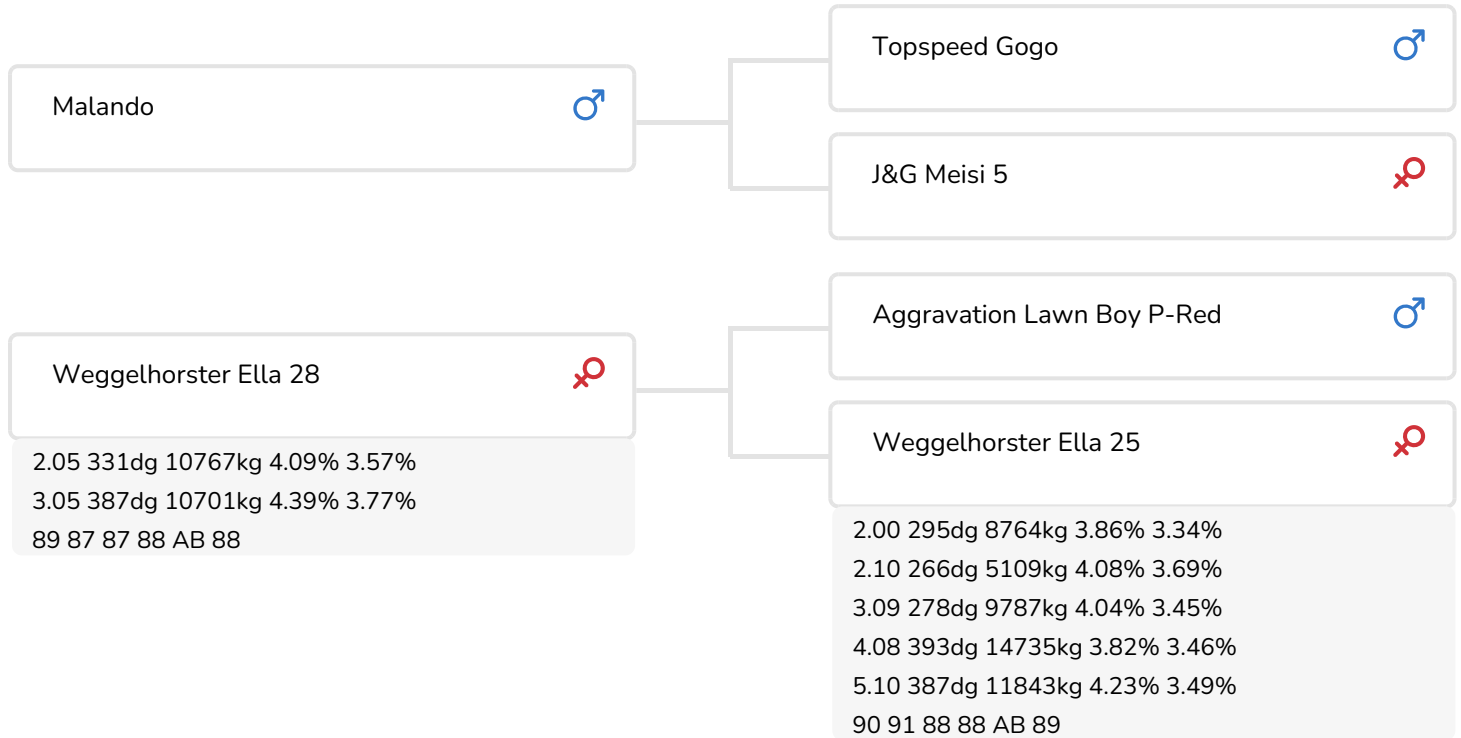

Alger Meekma

Fokker: Mts. Haytink-Wichers

- + Hoornloos
- + A2/A2
- + Pinkenstier
- + Laatrijp
- + Gezonde uiers

Alger Meekma

Weggelhorster Ella 28 (AB 88)
(moeder van Courage (Pp))

STIERINFO

Naam	Weggelhorster Courage P	Geboortedatum	2012-01-29
Levensnummer	NL 712321062	Draagtijd	272
Stiercode	36910	Kappa caseïne	AA
aAa code	234	Beta caseïne	A2/A2
Kleur	RB	Koe familie	Ella
Bloedvoering	100% HF	Kleur rietje	Lichtblauw

FOKWAARDE INDEXEN

NVI	INET	Levensduur
-106	-332	-8

PRODUCTIEVERERVING

% Betr	DCHT	BEDR			
97	214	126			
Kg melk	% vet	% eiwit	Kg vet	Kg eiwit	Inet
-245	-0.59	-0.29	-62	-34	-332

KENMERKEN STIER

Geboortegemak		99
Lvh. Geboorte		97
Vleesindex		93

DOCHTERS

Vruchtbaarheid		103
NR		103
Tussenkalf tijd		101
Afkalfgemak		97
Lvh. Afkalven		98
Persistentie		100
Laatrijphheid		107
Uiergezondheid		100
Celgetal		99
Melksnelheid		95
Robotefficiëntie		92
Robotinterval		96
Robotgewennig		99
Klauwgezondheid		97
Karakter		95
Lichaamsgewicht		91