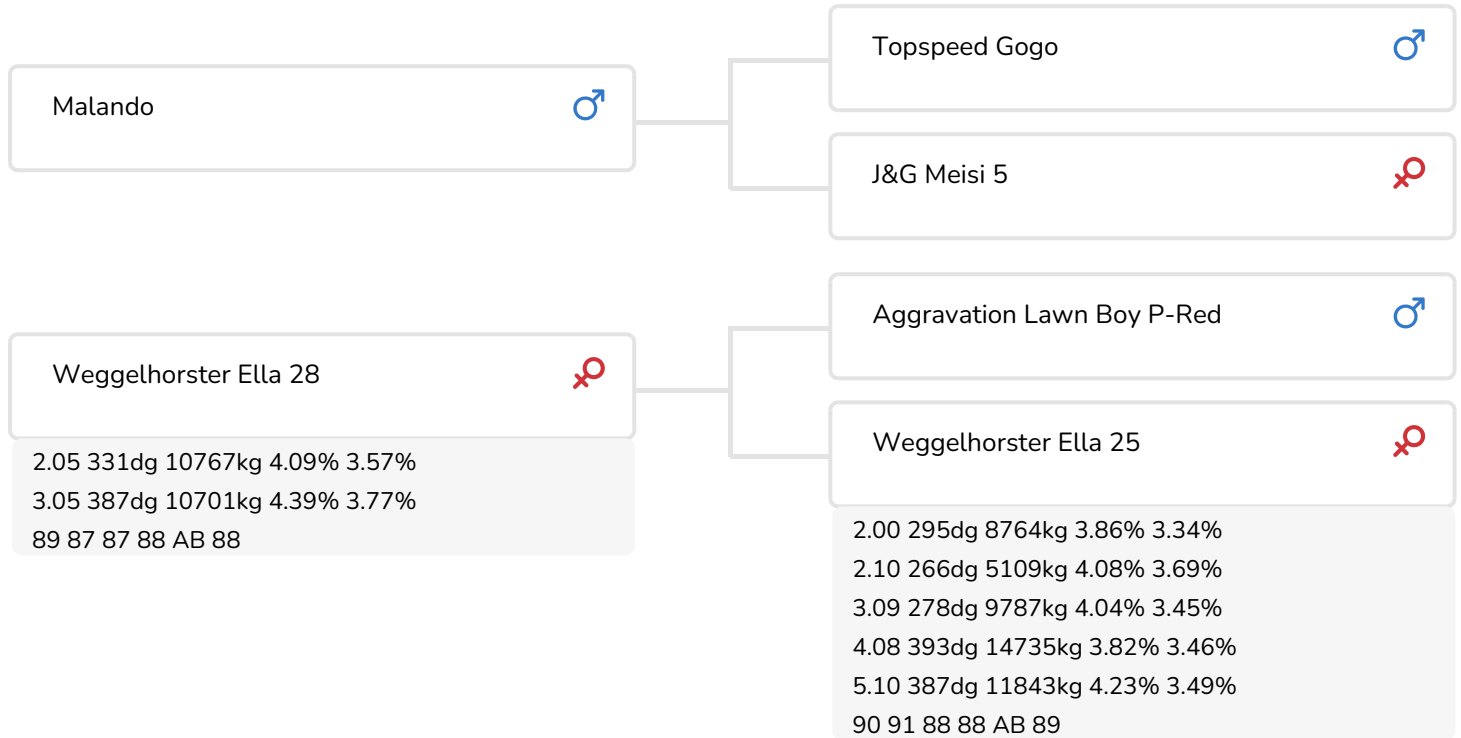

Alger Meekma

Fokker: Mts. Haytink-Wichers

- + Hoornloos
- + A2/A2
- + Pinkenstier
- + Laatrijp
- + Gezonde uiers

Alger Meekma

Weggelhorster Ella 28 (AB 88)
(moeder van Courage (Pp))

STIERINFO

Naam	Weggelhorster Courage P	Geboortedatum	2012-01-29
Levensnummer	NL 712321062	Draagtijd	272
Stiercode	36910	Kappa caseïne	AA
aAa code	234	Beta caseïne	A2/A2
Kleur	RB	Koe familie	Ella
Bloedvoering	100% HF	Kleur rietje	Lichtblauw

FOKWAARDE INDEXEN

NVI	INET	Levensduur
-36	-227	299

PRODUCTIEVERERVING

% Betr	DCHT	BEDR			
97	214	126			
Kg melk	% vet	% eiwit	Kg vet	Kg eiwit	Inet
37	-0.55	-0.28	-44	-22	-227

KENMERKEN STIER

Geboortegemak		100
Lvh. Geboorte	█	98
Vleesindex	█	95

DOCHTERS

Vruchtbaarheid	█	102
NR	█	101
Tussenkalftijd		100
Afkalfgemak	█	98
Lvh. Afkalven		100
Persistentie	█	102
Laatrijphheid	█	108
Uiergezondheid	█	102
Celgetal		100
Melksnelheid	█	96
Robotefficiëntie	█	92
Robotinterval	█	96
Robotgewennig	█	97
Klauwgezondheid	█	99
Karakter	█	95
Lichaamsgewicht	█	94