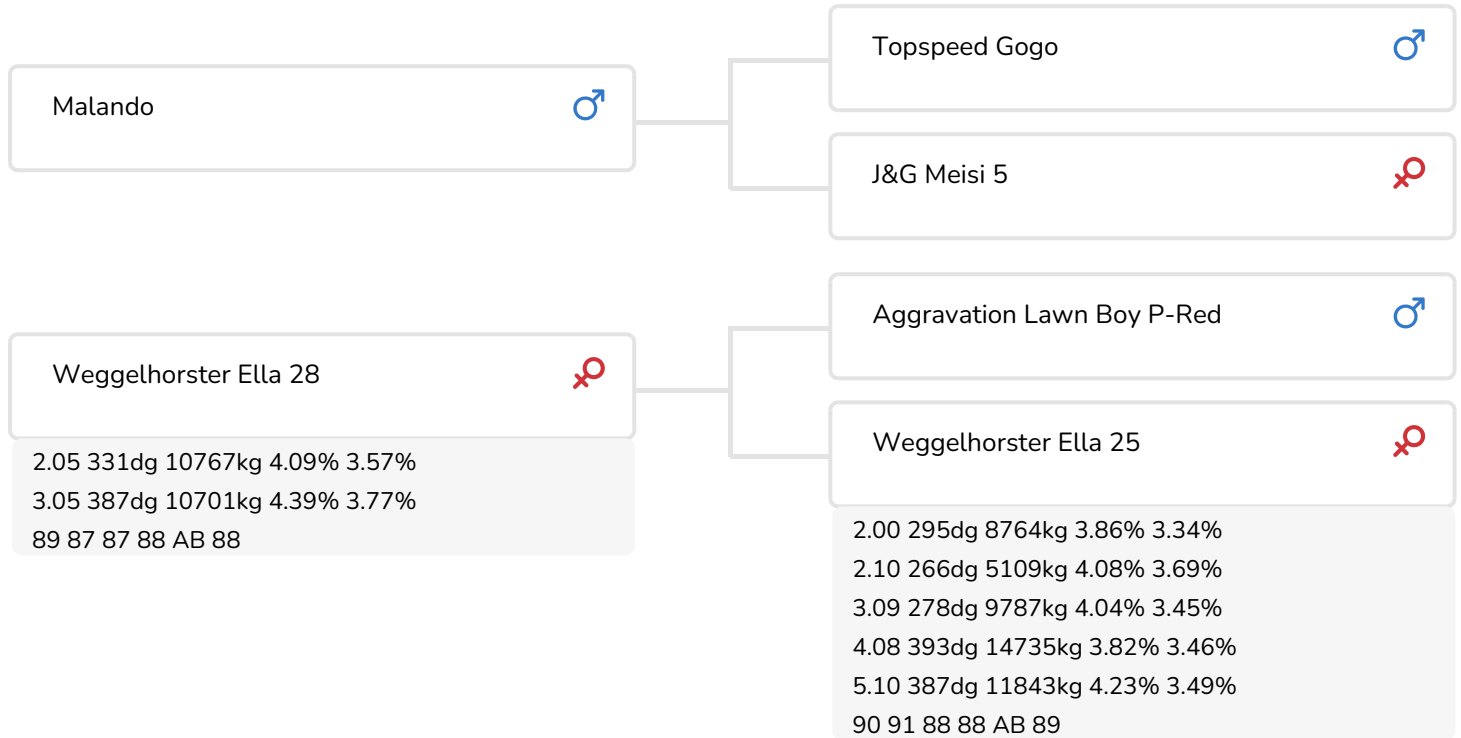

Alger Meekma

Fokker: Mts. Haytink-Wichers

- + Hoornloos
- + A2/A2
- + Pinkenstier
- + Laatrijp
- + Gezonde uiers

Alger Meekma

Weggelhorster Ella 28 (AB 88)  
(moeder van Courage (Pp))

## STIERINFO

Naam	Weggelhorster Courage P	Geboortedatum	2012-01-29
Levensnummer	NL 712321062	Draagtijd	272
Stiercode	36910	Kappa caseïne	AA
aAa code	234	Beta caseïne	A2/A2
Kleur	RB	Koe familie	Ella
Bloedvoering	100% HF	Kleur rietje	Lichtblauw