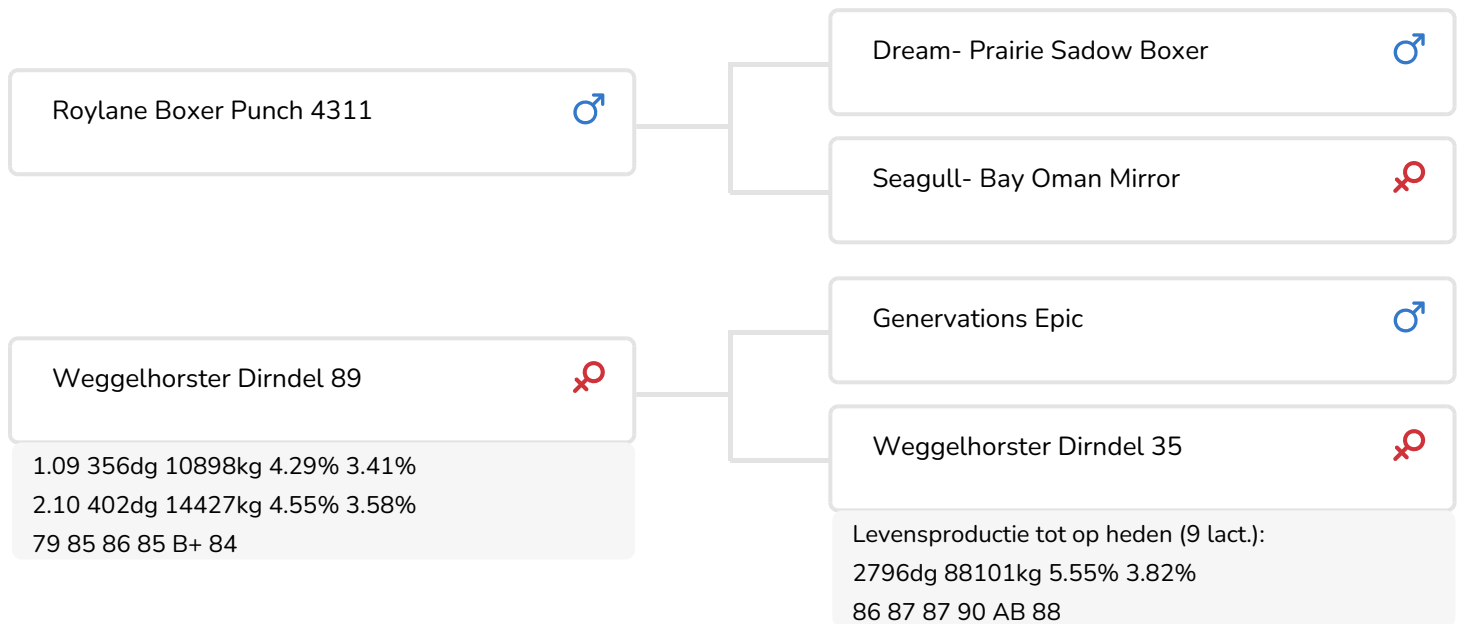

Alger Meekma

Fokker: Mts. Haytink-Wichers, Lochem

- + Uit de bekende Dirndel-lijn
- + 7 Generaties AB of A-koeien
- + Afstamming met betrouwbaar geteste fokstieren
- + Niet alledaagse bloedvoering

Alex Arkink

Weggelhorster Dirndel 35 (AB 88)
(grootmoeder van Delgado)

STIERINFO

Naam	Weggelhorster Delgado	Geboortedatum	2019-01-11
Levensnummer	NL 669930094	Draagtijd	280
Stiercode	361185	Kappa caseïne	BB
PFW code	A	Beta caseïne	A1/A2
aAa code	435261	Koe familie	Dirndel
Kleur	ZB	Kleur rietje	Transparant
Bloedvoering	100% HF		