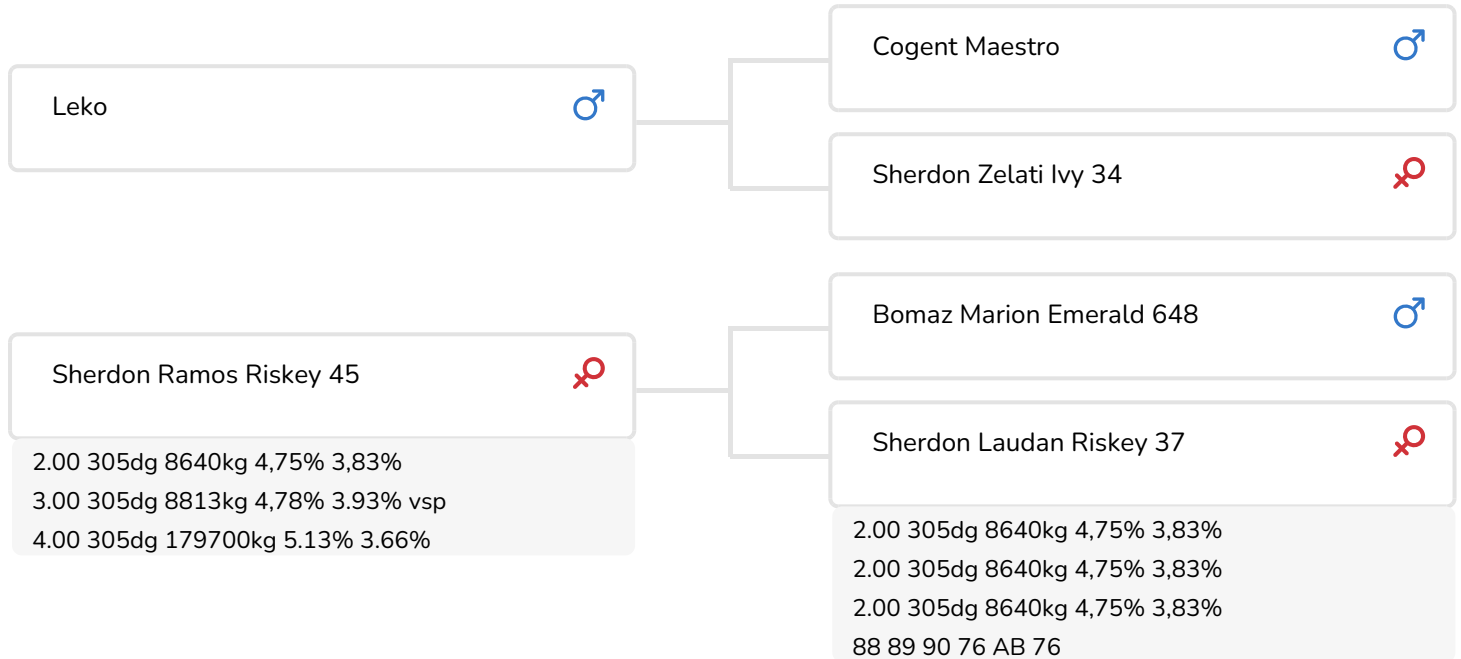

Alger Meekma

- + Outcross bloedvoering
- + Allround, solide exterieur
- + Beste breedtematen
- + Zeer goede uiergezondheid
- + A2A2

Alger Meekma

Weggelhorster Dirndel 53 (AB 87)
(moeder van Kensington)

STIERINFO

Naam	Weggelhorster Kensington	Geboortedatum	2014-10-28
Levensnummer	NL 871724539	Draagtijd	276
Stiercode	361007	Kappa caseïne	AA
aAa code	513	Beta caseïne	A2/A2
Kleur	ZB	Koe familie	Dirndel
Bloedvoering	100%	Kleur rietje	Geel

FOKWAARDE INDEXEN

NVI	INET	Levensduur
-204	-149	-439

PRODUCTIEVERERVING

% Betr	DCHT	BEDR			
96	157	86			
Kg melk	% vet	% eiwit	Kg vet	Kg eiwit	Inet
132	-0.38	-0.18	-31	-13	-149

KENMERKEN STIER

Geboortegemak		96
Lvh. Geboorte		101
Vleesindex		101