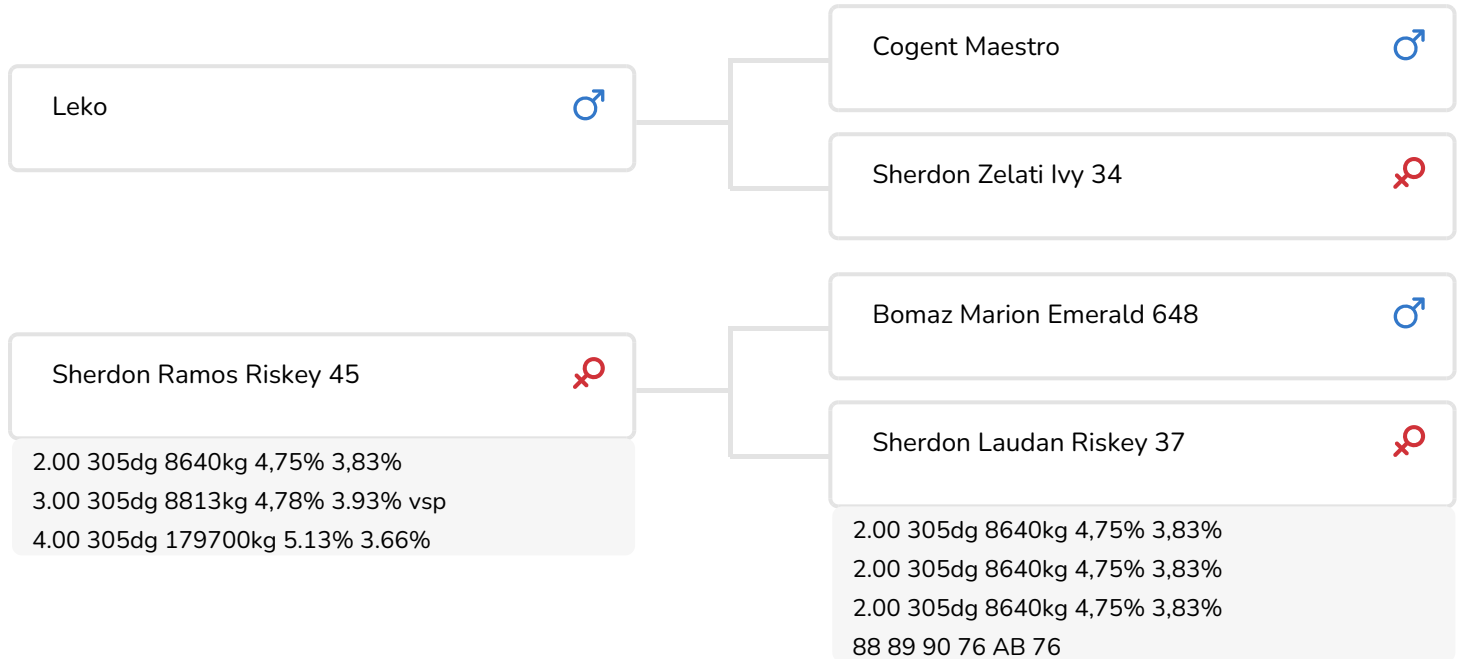

Alger Meekma

- + Outcross bloedvoering
- + Allround, solide exterieur
- + Beste breedtematen
- + Zeer goede uiergezondheid
- + A2A2

Alger Meekma

Weggelhorster Dirndel 53 (AB 87)
(moeder van Kensington)

STIERINFO

Naam	Weggelhorster Kensington	Geboortedatum	2014-10-28
Levensnummer	NL 871724539	Draagtijd	276
Stiercode	361007	Kappa caseïne	AA
aAa code	513	Beta caseïne	A2/A2
Kleur	ZB	Koe familie	Dirndel
Bloedvoering	100%	Kleur rietje	Geel

FOKWAARDE INDEXEN

NVI	INET	Levensduur
-157	-93	-330

PRODUCTIEVERERVING

% Betr	DCHT	BEDR			
96	157	85			
Kg melk	% vet	% eiwit	Kg vet	Kg eiwit	Inet
248	-0.32	-0.16	-21	-7	-93

KENMERKEN STIER

Geboortegemak		96
Lvh. Geboorte		101
Vleesindex		101