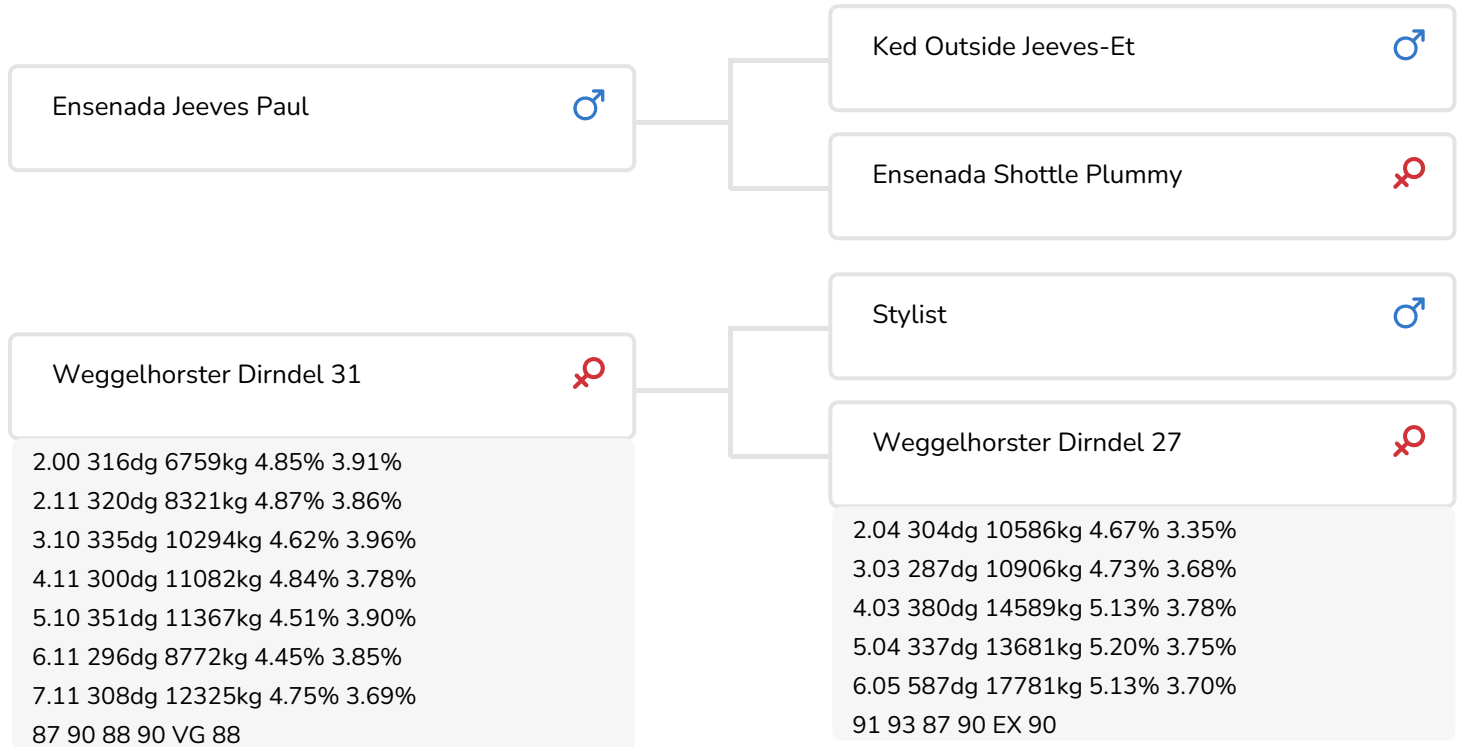

*Alger Meekma*

Fokker: Mts. Haytink-Wichers, Lochem

- + Betrouwbare afstamming
- + Hoge gehalten
- + Goede uiergezondheid
- + Beste vruchtbaarheid

## STIERINFO

Naam	Weggelhorster Precious	Geboortedatum	2015-11-10
Levensnummer	NL 918425995	Draagtijd	281
Stiercode	361104	Kappa caseïne	AB
aAa code	435261	Beta caseïne	A1/A2
Kleur	ZB	Koe familie	Dirndel
Bloedvoering	100% HF	Kleur rietje	Paars