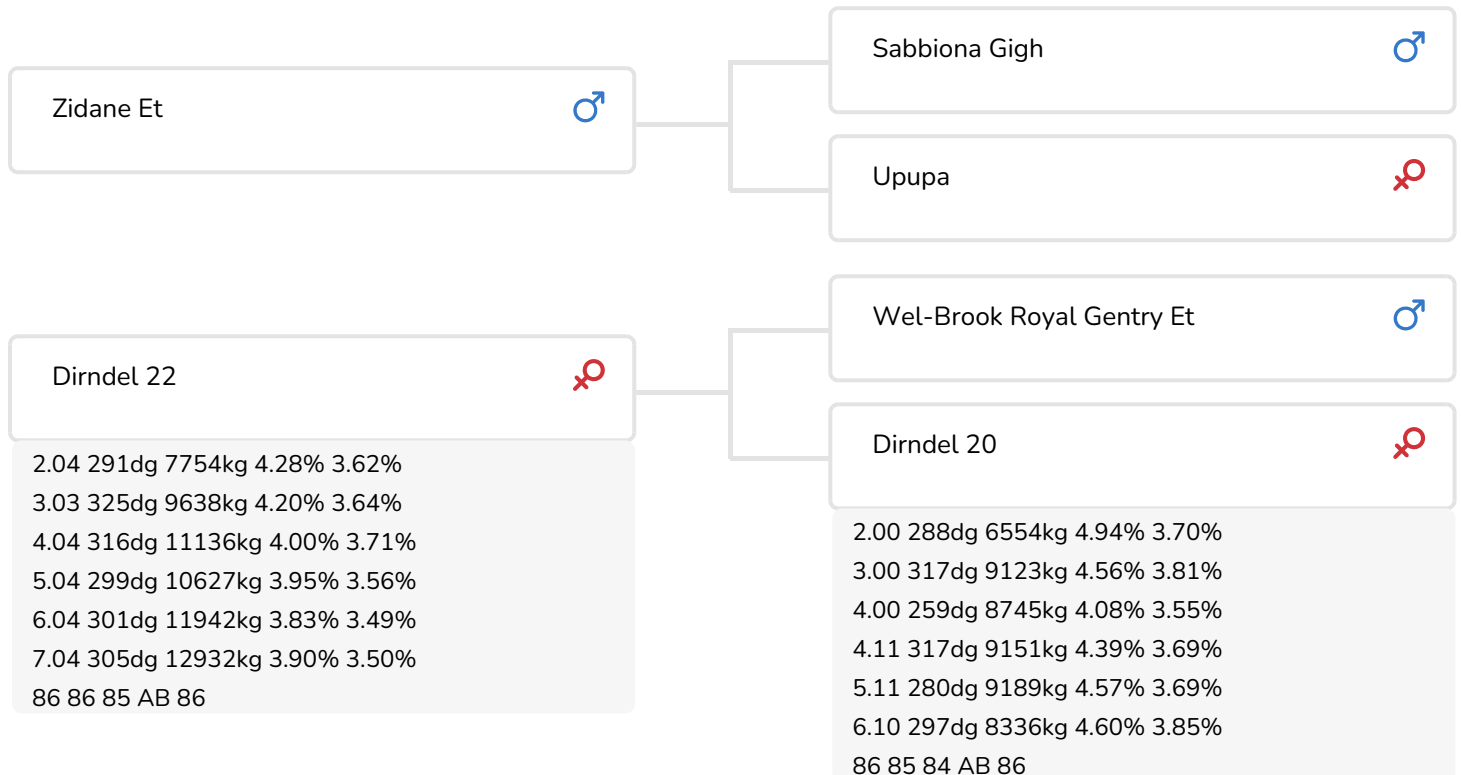

Alger Meekma

Fokker: Mts. Haytink-Wichers, Lochem

- + Outcross
- + Mooie vet-eiwitverhouding
- + In de praktijk bewezen koefamilie
- + 5 generaties: Elk jaar een kalf!
- + 5 generaties: Laag celgetal!
- + 6 generaties: 6 lactaties of meer!
- + Dochters in juiste verhouding!

Weggelhorster Regate 1 (v. Santana)
Fig.: Mts. Haijntink-Wichers, Lochem

STIERINFO

Naam	Weggelhorster Santana	Geboortedatum	2003-10-15
Levensnummer	NL 379401837	Kappa caseïne	AB
Stiercode		Beta caseïne	A1/A2
aAa code	156324	Koe familie	Dirndel
Kleur	ZB	Kleur rietje	Oranje
Bloedvoering	100% HF		

Weggelhorster Regate 1 (v. Santana)

Weggelhorster Regate 1 (v. Santana)

FOKWAARDE INDEXEN

NVI	INET	Levensduur
-100	-243	-267

PRODUCTIEVERERVING

% Betr	DCHT	BEDR			
99	5473	1567			
Kg melk	% vet	% eiwit	Kg vet	Kg eiwit	Inet
-561	-0.27	-0.04	-48	-23	-243

KENMERKEN STIER

Geboortegemak		98
Lvh. Geboorte		100
Vleesindex		98

DOCHTERS

Vruchtbaarheid		100
NR		100
Tussenkalf tijd		101
Afkalfgemak		91
Lvh. Afkalven		96
Persistentie		98
Laatrijphheid		97
Uiergezondheid		98
Celgetal		96
Melksnelheid		94
Robotefficiëntie		93
Robotinterval		98
Robotgewenig		101
Klauwgezondheid		101
Karakter		93
Lichaamsgewicht		93