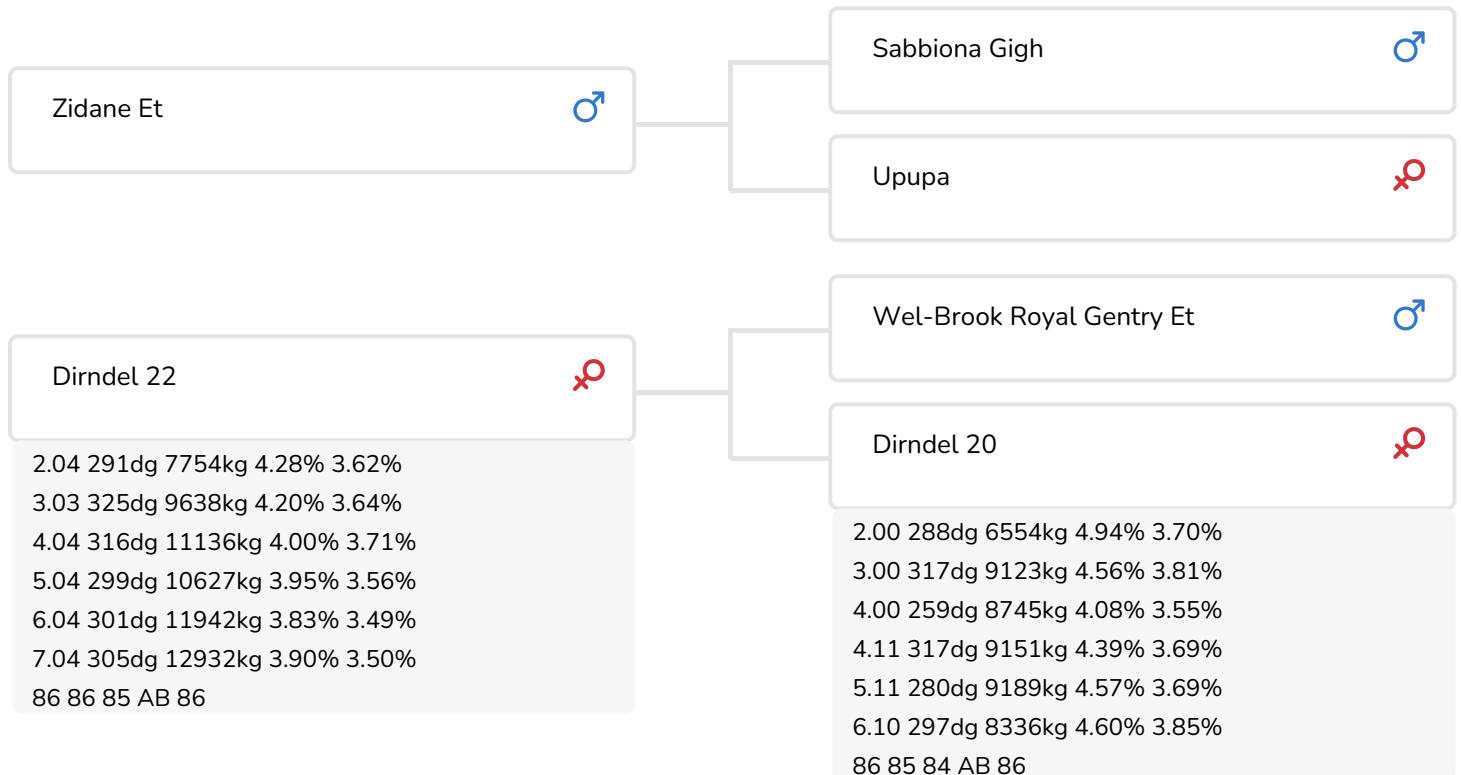

*Alger Meekma*

Fokker: Mts. Haytink-Wichers, Lochem

- + Outcross
- + Mooie vet-eiwitverhouding
- + In de praktijk bewezen koefamilie
- + 5 generaties: Elk jaar een kalf!
- + 5 generaties: Laag celgetal!
- + 6 generaties: 6 lactaties of meer!
- + Dochters in juiste verhouding!

Weggelhorster Regate 1 (v. Santana)  
Fig.: Mts. Haijntink-Wichers, Lochem

## STIERINFO

Naam	Weggelhorster Santana	Geboortedatum	2003-10-15
Levensnummer	NL 379401837	Kappa caseïne	AB
Stiercode		Beta caseïne	A1/A2
aAa code	156324	Koe familie	Dirndel
Kleur	ZB	Kleur rietje	Oranje
Bloedvoering	100% HF		