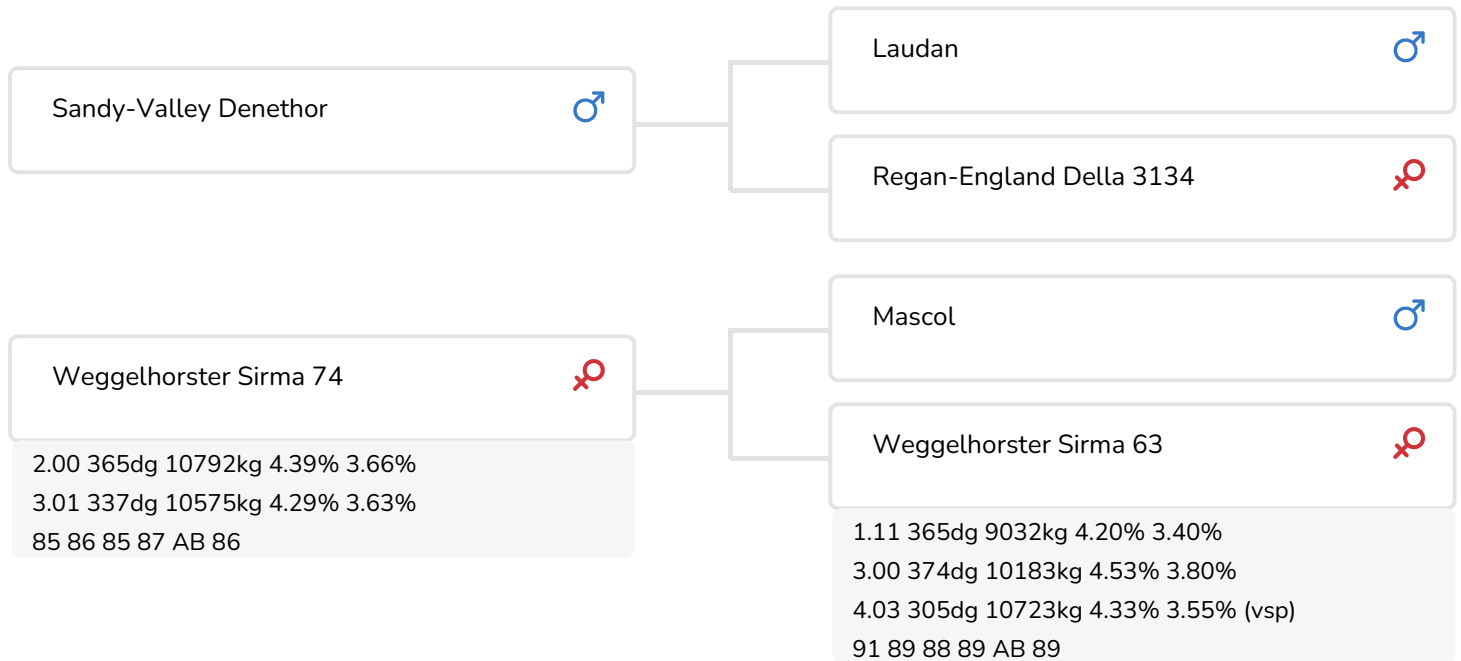

- + A2/A2
- + Gemakkelijke geboortes
- + Beste benen
- + Super laag celgetal

Dijkstar Lies 24 (v. The Voice)
Eig.: Bongers-Hegger C.V., Egchel

STIERINFO

Naam	Weggelhorster The Voice	Geboortedatum	2011-01-11
Levensnummer	NL 584619878	Draagtijd	286
Stiercode	36869	Kappa caseïne	AB
aAa code	135246	Beta caseïne	A2/A2
Kleur	ZB	Koe familie	Sirma
Bloedvoering	100% HF	Kleur rietje	Oranje

Dijkstra Lies 24 (v. The Voice)
Eig.: Bongers-Hegger C.V., Egchel

Sirma 63 (AB 89)
(grootmoeder van The Voice)

FOKWAARDE INDEXEN

NVI	INET	Levensduur
-58	-150	-70

PRODUCTIEVERERVING

% Betr	DCHT	BEDR			
97	227	120			
Kg melk	% vet	% eiwit	Kg vet	Kg eiwit	Inet
-656	0.01	0.08	-27	-16	-150

KENMERKEN STIER

Geboortegemak		98
Lvh. Geboorte		99
Vleesindex		101

DOCHTERS

Vruchtbaarheid		98
NR		99
Tussenkalf tijd		98
Afkalfgemak		98
Lvh. Afkalven		102
Persistentie		99
Laatrijphheid		102
Uiergezondheid		106
Celgetal		105
Melksnelheid		94
Robotefficiëntie		90
Robotinterval		94
Robotgewenig		108
Klauwgezondheid		97
Karakter		94
Lichaamsgewicht		103