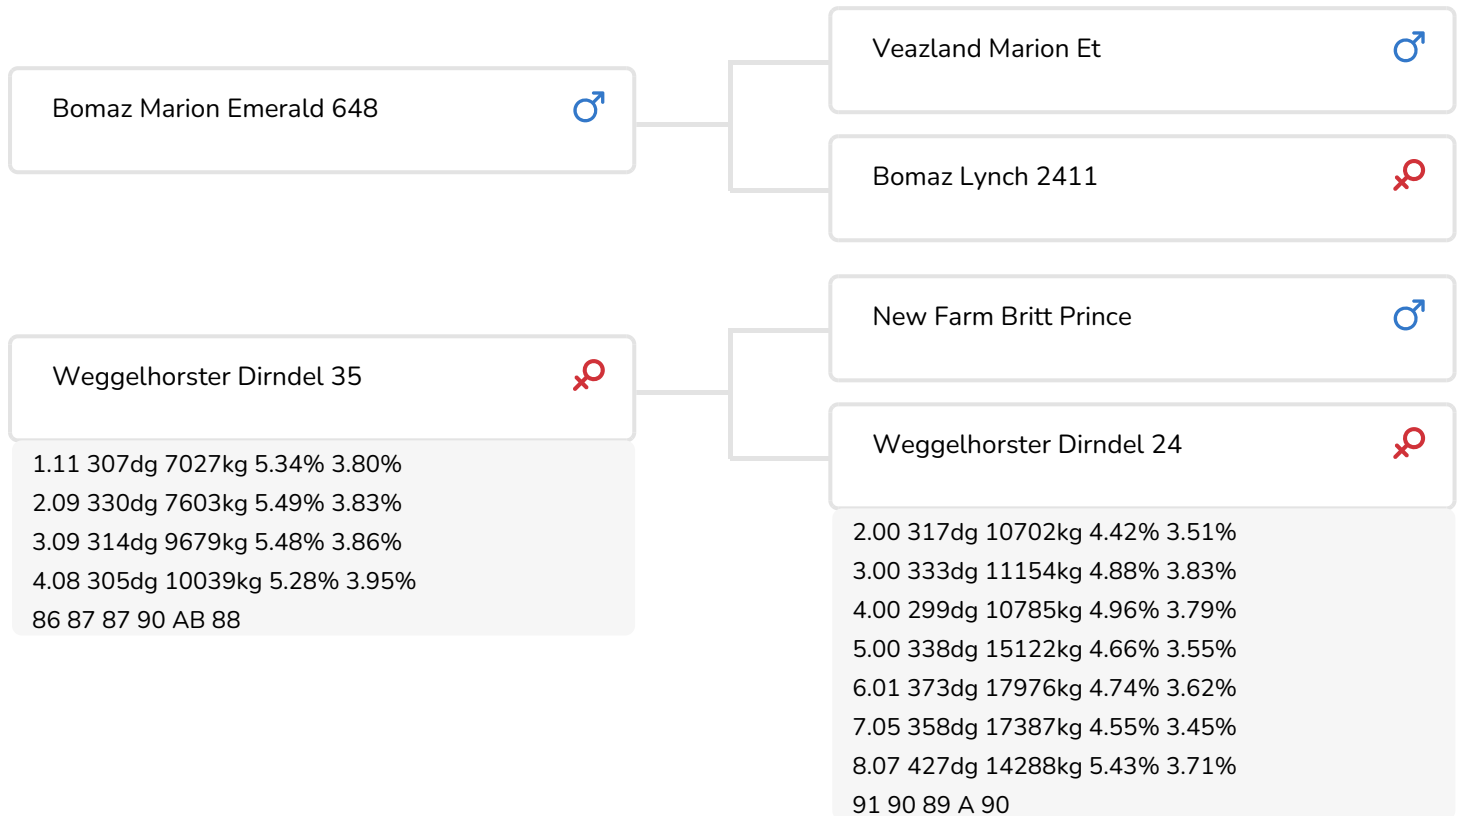

Alger Meekma

Fokker: Mts. Haytink-Wichers, Lochem

- + Pinkenstier
- + Outcross
- + Super gehalte vererver
- + Goede vruchtbaarheid
- + Correct gebouwde dieren
- + Beta-caseïne A2/A2

Alger Meekma

Weggelhorster Dirkje 242 (v. Undercover)
Fig.: Mts. Haytink-Wichers, Lochem

STIERINFO

Naam	Weggelhorster Undercover	Geboortedatum	2013-05-21
Levensnummer	NL 926622612	Draagtijd	274
Stiercode	361000	Kappa caseïne	AB
aAa code	423561	Beta caseïne	A2/A2
Kleur	ZB	Koe familie	Dirndel
Bloedvoering	100% HF	Kleur rietje	Wit

Weggelhorster Dirndel 35 (AB 88)
(moeder van Undercover)

FOKWAARDE INDEXEN

NVI	INET	Levensduur
-104	81	-409

PRODUCTIEVERERVING

% Betr	DCHT	BEDR			
99	839	338			
Kg melk	% vet	% eiwit	Kg vet	Kg eiwit	Inet
-817	0.94	0.17	47	-14	81

KENMERKEN STIER

Geboortegemak		100
Lvh. Geboorte		100
Vleesindex	█	98

DOCHTERS

Vruchtbaarheid	█	95
NR	█	94
Tussenkalf tijd	█	97
Afkalfgemak	█	99
Lvh. Afkalven	█	99
Persistentie	█	95
Laatrijphheid	█	101
Uiergezondheid	█	95
Celgetal	█	95
Melksnelheid	█	98
Robotefficiëntie	█	101
Robotinterval	█	92
Robotgewennig	█	103
Klauwgezondheid	█	95
Karakter	█	96
Lichaamsgewicht	█	101