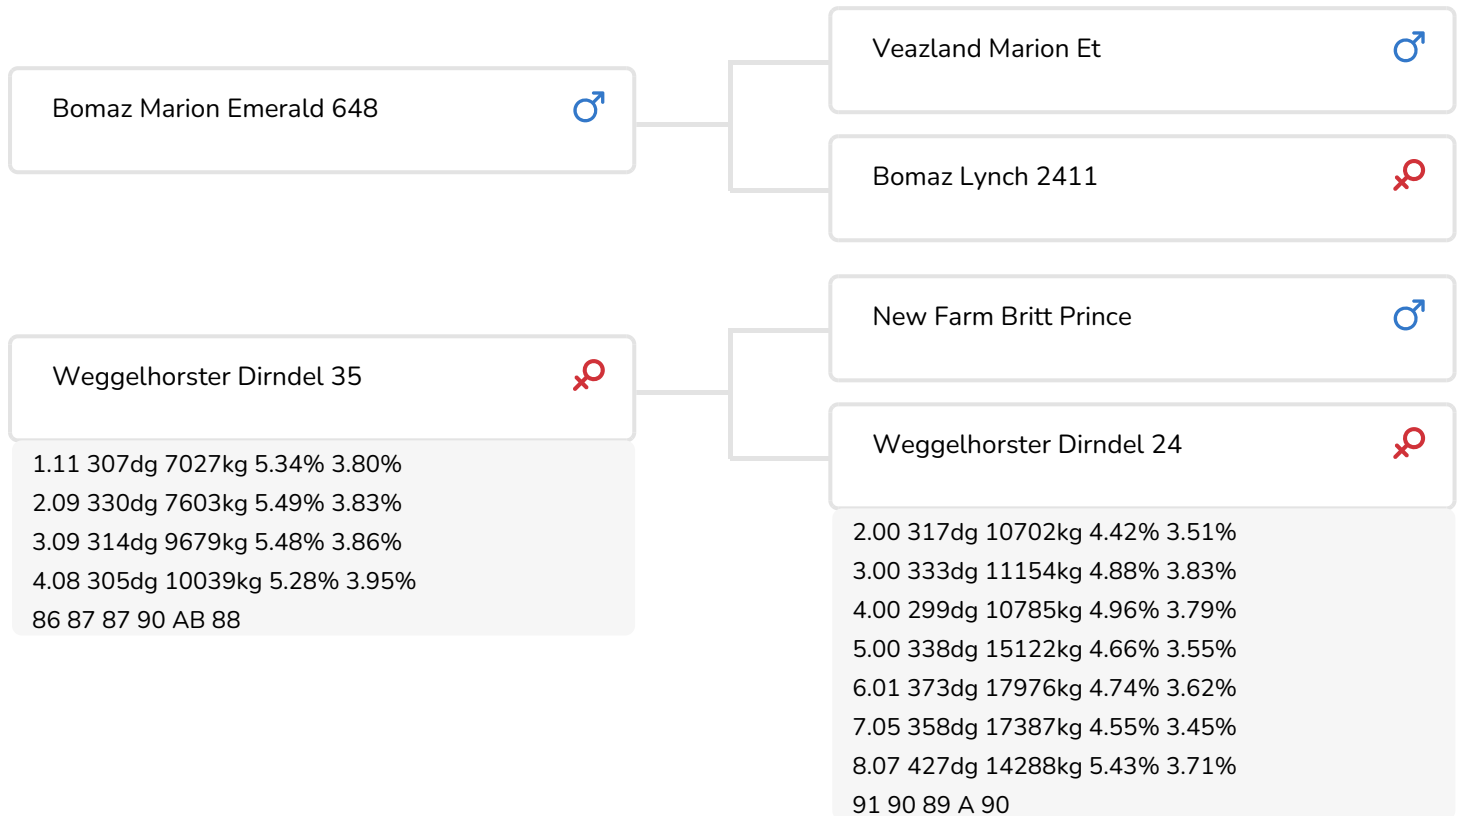

Alger Meekma

Fokker: Mts. Haytink-Wichers, Lochem

- + Pinkenstier
- + Outcross
- + Super gehalte vererver
- + Goede vruchtbaarheid
- + Correct gebouwde dieren
- + Beta-caseïne A2/A2

Alger Meekma

Weggelhorster Dirkje 242 (v. Undercover)
Fig.: Mts. Haytink-Wichers, Lochem

STIERINFO

Naam	Weggelhorster Undercover	Geboortedatum	2013-05-21
Levensnummer	NL 926622612	Draagtijd	274
Stiercode	361000	Kappa caseïne	AB
aAa code	423561	Beta caseïne	A2/A2
Kleur	ZB	Koe familie	Dirndel
Bloedvoering	100% HF	Kleur rietje	Wit

Weggelhorster Dirndel 35 (AB 88)
(moeder van Undercover)

FOKWAARDE INDEXEN

NVI	INET	Levensduur
-78	123	-350

PRODUCTIEVERERVING

% Betr	DCHT	BEDR			
99	811	333			
Kg melk	% vet	% eiwit	Kg vet	Kg eiwit	Inet
-727	1.05	0.2	54	-9	123

KENMERKEN STIER

Geboortegemak		100
Lvh. Geboorte		100
Vleesindex	█	98

DOCHTERS

Vruchtbaarheid	█	95
NR	█	93
Tussenkalf tijd	█	97
Afkalfgemak	█	98
Lvh. Afkalven	█	99
Persistentie	█	95
Laatrijphheid	█	101
Uiergezondheid	█	96
Celgetal	█	95
Melksnelheid	█	98
Robotefficiëntie		100
Robotinterval	█	93
Robotgewennig	█	106
Klauwgezondheid	█	95
Karakter	█	96
Lichaamsgewicht		100