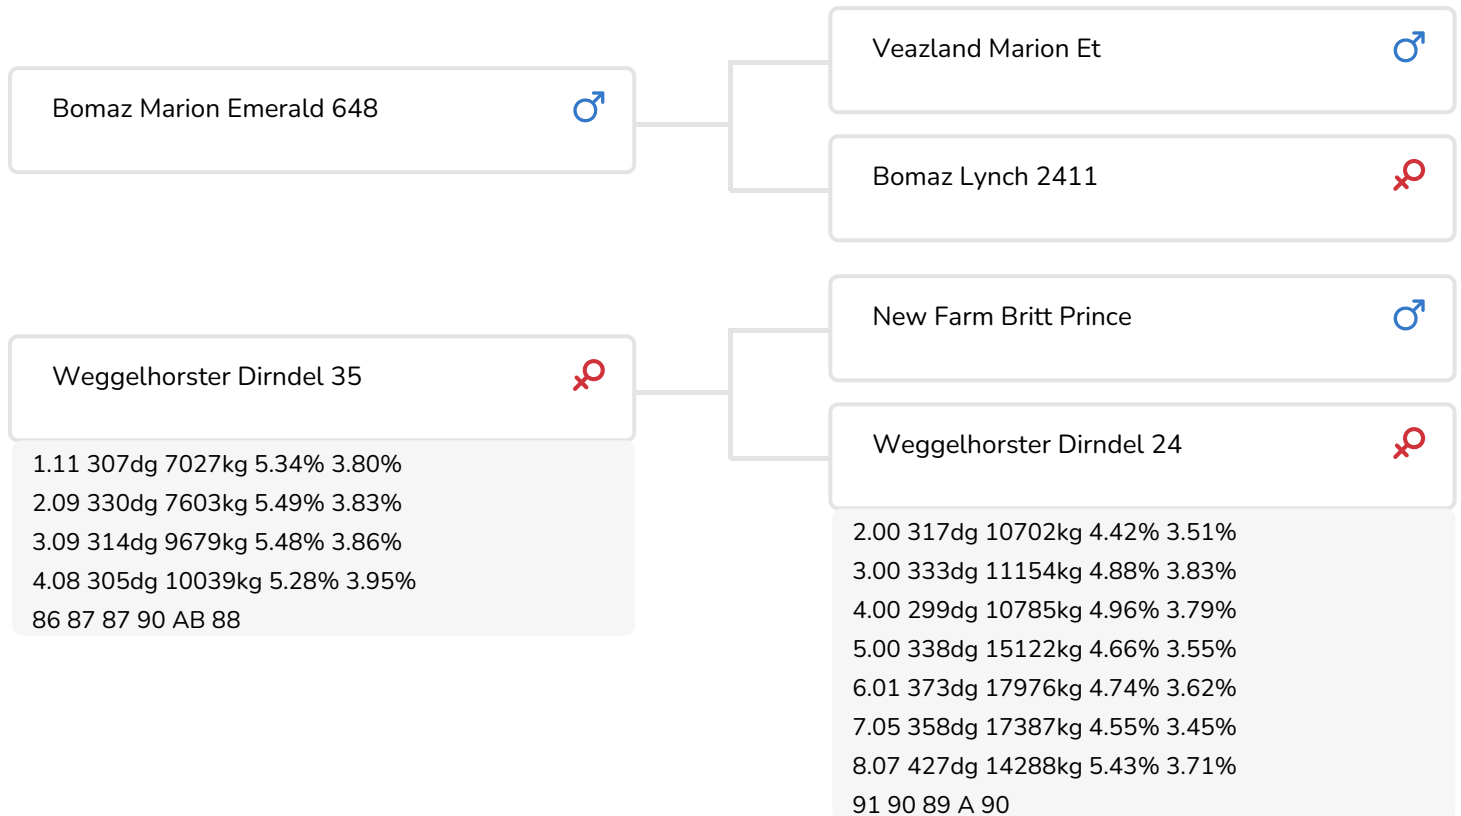

Alger Meekma

Fokker: Mts. Haytink-Wichers, Lochem

- + Pinkenstier
- + Outcross
- + Super gehalte vererver
- + Goede vruchtbaarheid
- + Correct gebouwde dieren
- + Beta-caseïne A2/A2

Alger Meekma

Weggelhorster Dirkje 242 (v. Undercover)
Fig.: Mts. Haytink-Wichers, Lochem

STIERINFO

Naam	Weggelhorster Undercover	Geboortedatum	2013-05-21
Levensnummer	NL 926622612	Draagtijd	274
Stiercode	361000	Kappa caseïne	AB
aAa code	423561	Beta caseïne	A2/A2
Kleur	ZB	Koe familie	Dirndel
Bloedvoering	100% HF	Kleur rietje	Wit

Weggelhorster Dirndel 35 (AB 88)
(moeder van Undercover)

FOKWAARDE INDEXEN

NVI	INET	Levensduur
-138	16	-369

PRODUCTIEVERERVING

% Betr	DCHT	BEDR			
99	858	345			
Kg melk	% vet	% eiwit	Kg vet	Kg eiwit	Inet
-976	0.87	0.14	37	-22	16

KENMERKEN STIER

Geboortegemak		100
Lvh. Geboorte	█	99
Vleesindex	█	98

DOCHTERS

Vruchtbaarheid	█	95
NR	█	93
Tussenkalf tijd	█	97
Afkalfgemak	█	97
Lvh. Afkalven	█	99
Persistentie	█	94
Laatrijphheid	█	101
Uiergezondheid	█	93
Celgetal	█	94
Melksnelheid	█	97
Robotefficiëntie		100
Robotinterval	█	92
Robotgewennig	█	104
Klauwgezondheid	█	95
Karakter	█	95
Lichaamsgewicht	█	99