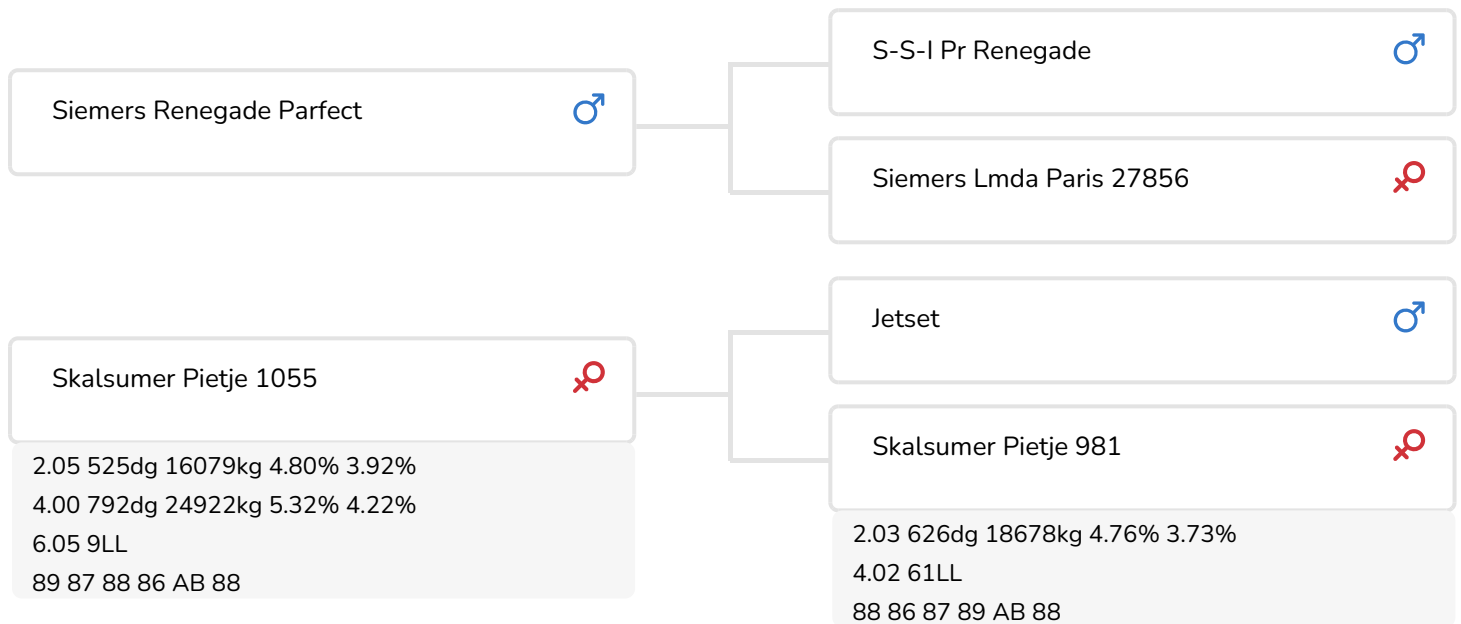

Alger Meekma

Fokker: Mts. Hemmink-Lammertink, Geesteren

- + Uit de familie van Sunny Boy en Jorryn
- + Top exterieur
- + Mega gehaltenes
- + Fraaie zwarte stier
- + A2A2

Alex Arkink

Skalsumer Pietje 1055
Moeder van Paw Patrol

STIERINFO

Naam	Wideview Paw Patrol	Geboortedatum	2022-11-26
Levensnummer	NL 574238702	Draagtijd	278
Stiercode	361325	Kappa caseïne	AB
PFW code	C	Beta caseïne	A2/A2
aAa code	423	Koe familie	Pietje
Kleur	ZB	Kleur rietje	Paars
Bloedvoering	100 % HF		

Parfect-zoon Paw Patrol kent als moeder Skalsumer Pietje 1055, een imponerende, uiterst melkrijke koe die ook nog eens uitzonderlijke gehalten heeft, met over de 5% vet en over de 4% eiwit. Pietje 1055 (v. Jetset) is de volle zus van fokstier Skalsumer Pilates. Via dochters van Danno, Sudan, Oman, Addison en Jabot komen we bij Pietje 239, de volle zus van Sunny Boy.

Paw Patrol zelf is een imponerend mooie, gebalanceerde zwarte stier met beste benen en klauwen.

FOKWAARDE INDEXEN

NVI	INET	Levensduur
144	327	343

PRODUCTIEVERERVING

% Betr					
83					
Kg melk	% vet	% eiwit	Kg vet	Kg eiwit	Inet
1078	-0.03	0.08	43	46	327