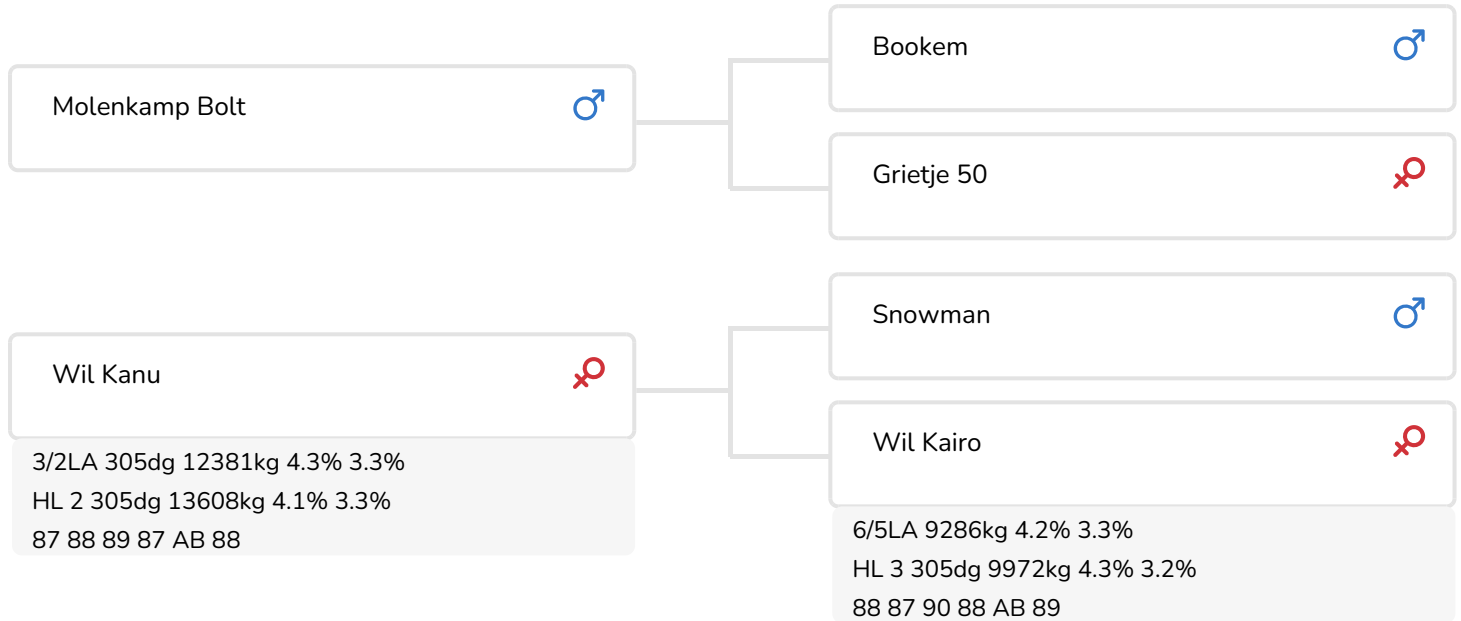

Alger Meekma

- + Veel melk
- + Allround zeer goed exterieur
- + Super uiergezondheid
- + Top levensduur

Alger Meekma

Roosje 337 (v. Kanheri)
Eig.: Mts. Overeem, Lunteren

STIERINFO

Naam	Wilder Kanheri	Geboortedatum	2015-08-04
Levensnummer	DE 0538551944	Kappa caseïne	BE
Stiercode	361046	Beta caseïne	A1/A2
aAa code	243615	Koe familie	Kanu
Kleur	RB	Kleur rietje	Beige
Bloedvoering	100% HF		

Wil Kanu (AB 87)
(moeder van Kanheri)

FOKWAARDE INDEXEN

NVI	INET	Levensduur
14	-39	-70

PRODUCTIEVERERVING

% Betr	DCHT	BEDR			
93	76	52			
Kg melk	% vet	% eiwit	Kg vet	Kg eiwit	Inet
733	-0.47	-0.31	-10	-2	-39

KENMERKEN STIER

Geboortegemak		98
Lvh. Geboorte		96
Vleesindex		102

DOCHTERS

Vruchtbaarheid		100
NR		101
Tussenkalf tijd		99
Afkalfgemak		104
Lvh. Afkalven		101
Persistentie		99
Laatrijphheid		104
Uiergezondheid		109
Celgetal		107
Melksnelheid		94
Robotefficiëntie		91
Robotinterval		101
Robotgewennig		100
Klauwgezondheid		99
Karakter		106
Lichaamsgewicht		100