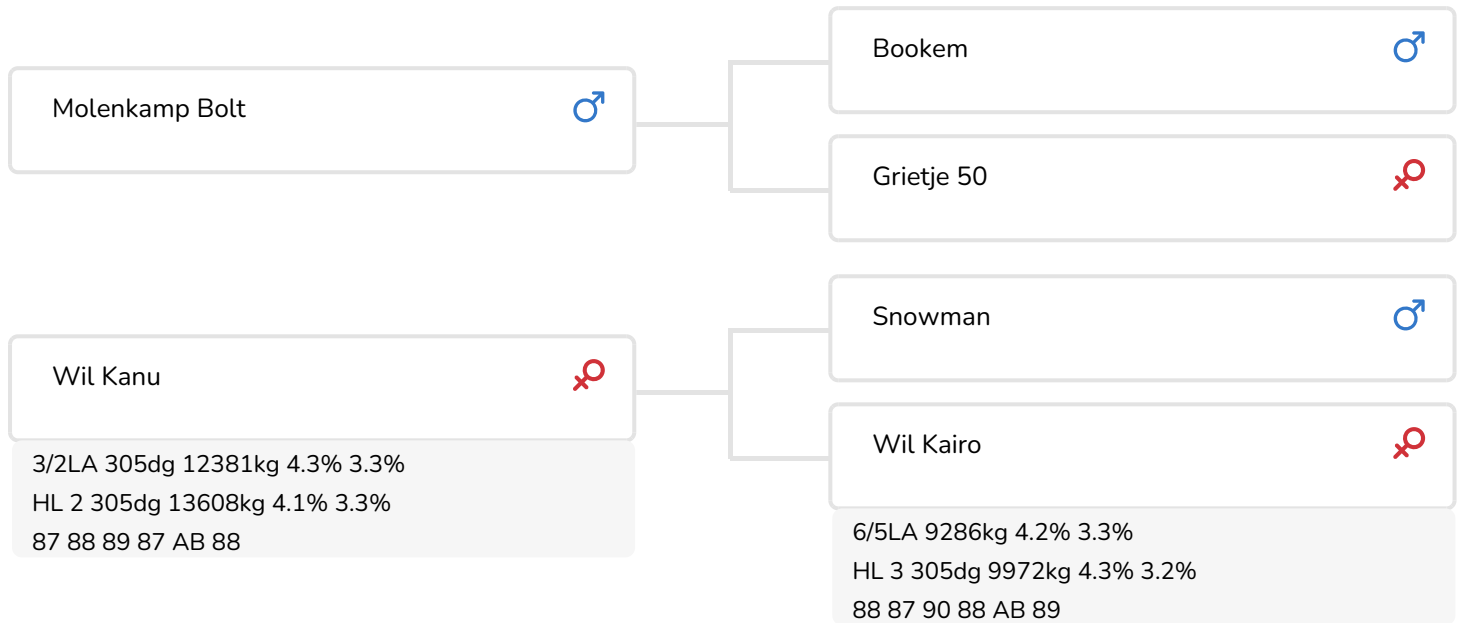

Alger Meekma

- + Veel melk
- + Allround zeer goed exterieur
- + Super uiergezondheid
- + Top levensduur

Alger Meekma

Roosje 337 (v. Kanheri)
Eig.: Mts. Overeem, Lunteren

STIERINFO

Naam	Wilder Kanheri	Geboortedatum	2015-08-04
Levensnummer	DE 0538551944	Kappa caseïne	BE
Stiercode	361046	Beta caseïne	A1/A2
aAa code	243615	Koe familie	Kanu
Kleur	RB	Kleur rietje	Beige
Bloedvoering	100% HF		

Wil Kanu (AB 87)
(moeder van Kanheri)

FOKWAARDE INDEXEN

NVI	INET	Levensduur
55	38	69

PRODUCTIEVERERVING

% Betr	DCHT	BEDR			
93	76	52			
Kg melk	% vet	% eiwit	Kg vet	Kg eiwit	Inet
975	-0.41	-0.3	4	6	38

KENMERKEN STIER