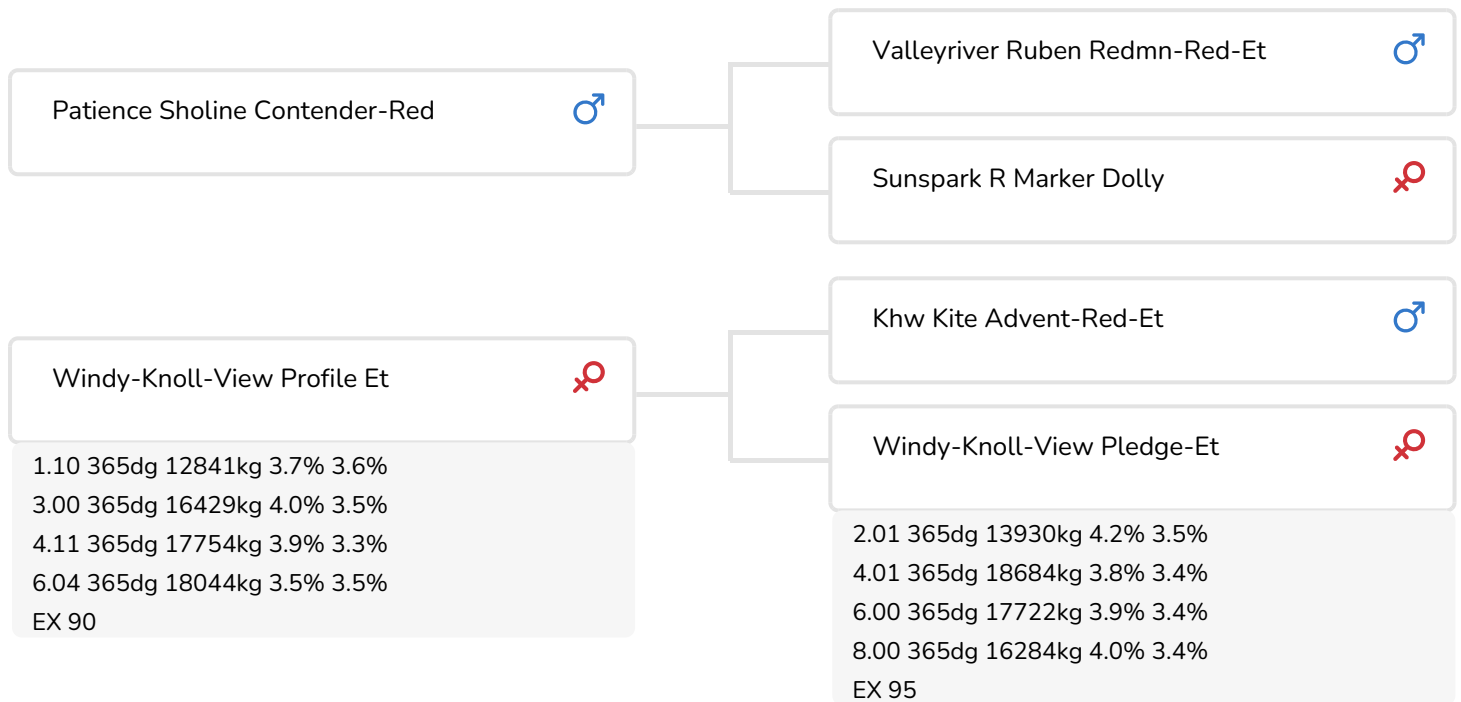

- + Moederlijn met veel excellente koeien
- + Outcross
- + Beste uiers
- + aAa 516

BEE Pep Mathilda N.C. (v. Pep-Red)
Fig.: LOH-AN Holsteins (DE) / Bienstädt Agrar (DE)

STIERINFO

Naam	Windy-Knoll-View Pep-Red	Geboortedatum	2014-02-25
Levensnummer	US 56653235	Kappa caseïne	AA
Stiercode	780571	Beta caseïne	A1/A2
PFW code	A	Koe familie	Promis
aAa code	516342	Kleur rietje	Dik Transparant
Kleur	RB		
Bloedvoering	100% HF		

Himmel-Valley Pep Mojito-Red(v. Pep-Red) (EX-91)
Eig.: Dylan Himmelberger, Lebanon PA, USA

Windy-Knoll-View Profile (EX 90)
(moeder van Pep-Red)

FOKWAARDE INDEXEN

NVI	INET	Levensduur
-315	-714	-686

PRODUCTIEVERERVING