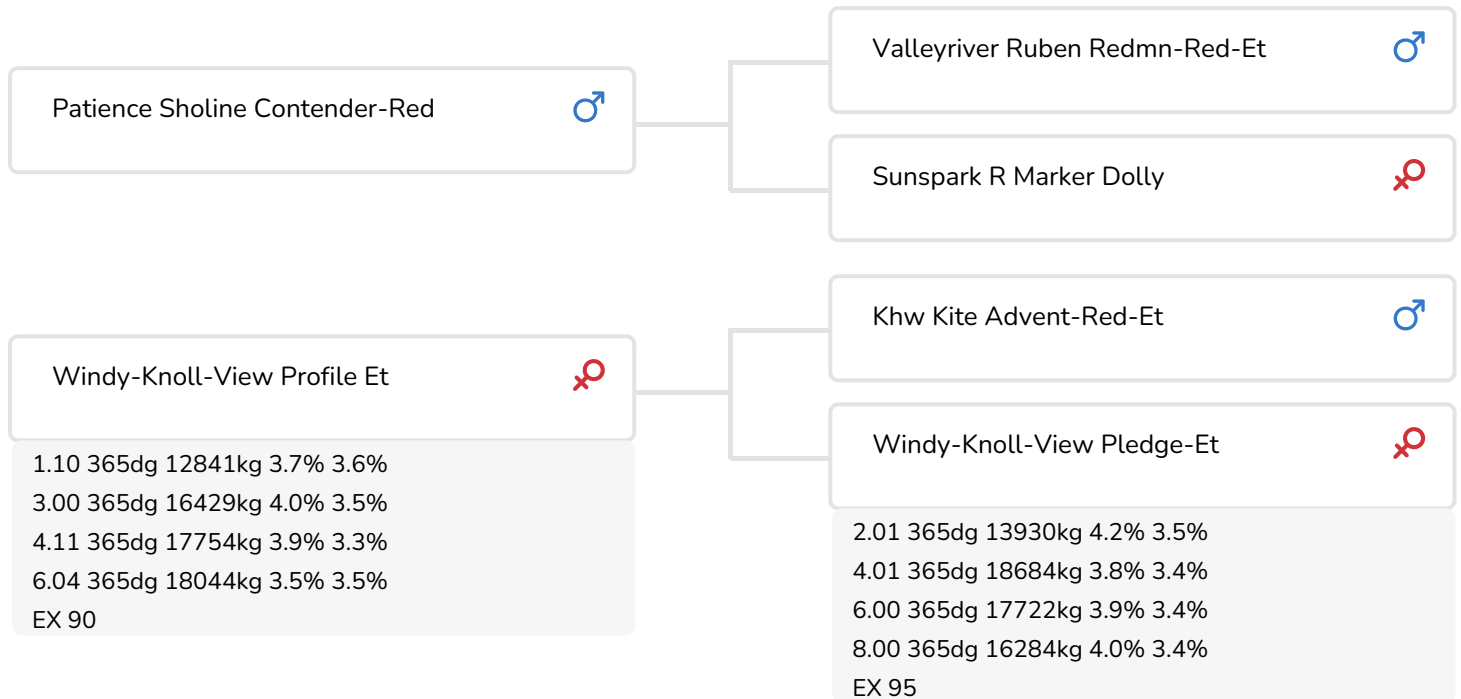

- + Moederlijn met veel excellente koeien
- + Outcross
- + Beste uiers
- + aAa 516

BEE Pep Mathilda N.C. (v. Pep-Red)
Fig.: LOH-AN Holsteins (DE) / Bienstädt Agrar (DE)

STIERINFO

Naam	Windy-Knoll-View Pep-Red	Geboortedatum	2014-02-25
Levensnummer	US 56653235	Kappa caseïne	AA
Stiercode	780571	Beta caseïne	A1/A2
aAa code	516342	Koe familie	Promis
Kleur	RB	Kleur rietje	Dik Transparant
Bloedvoering	100% HF		

Himmel-Valley Pep Mojito-Red(v. Pep-Red) (EX-91)
Eig.: Dylan Himmelberger, Lebanon PA, USA

Windy-Knoll-View Profile (EX 90)
(moeder van Pep-Red)

FOKWAARDE INDEXEN

NVI	INET	Levensduur
-268	-598	-503

PRODUCTIEVERERVING