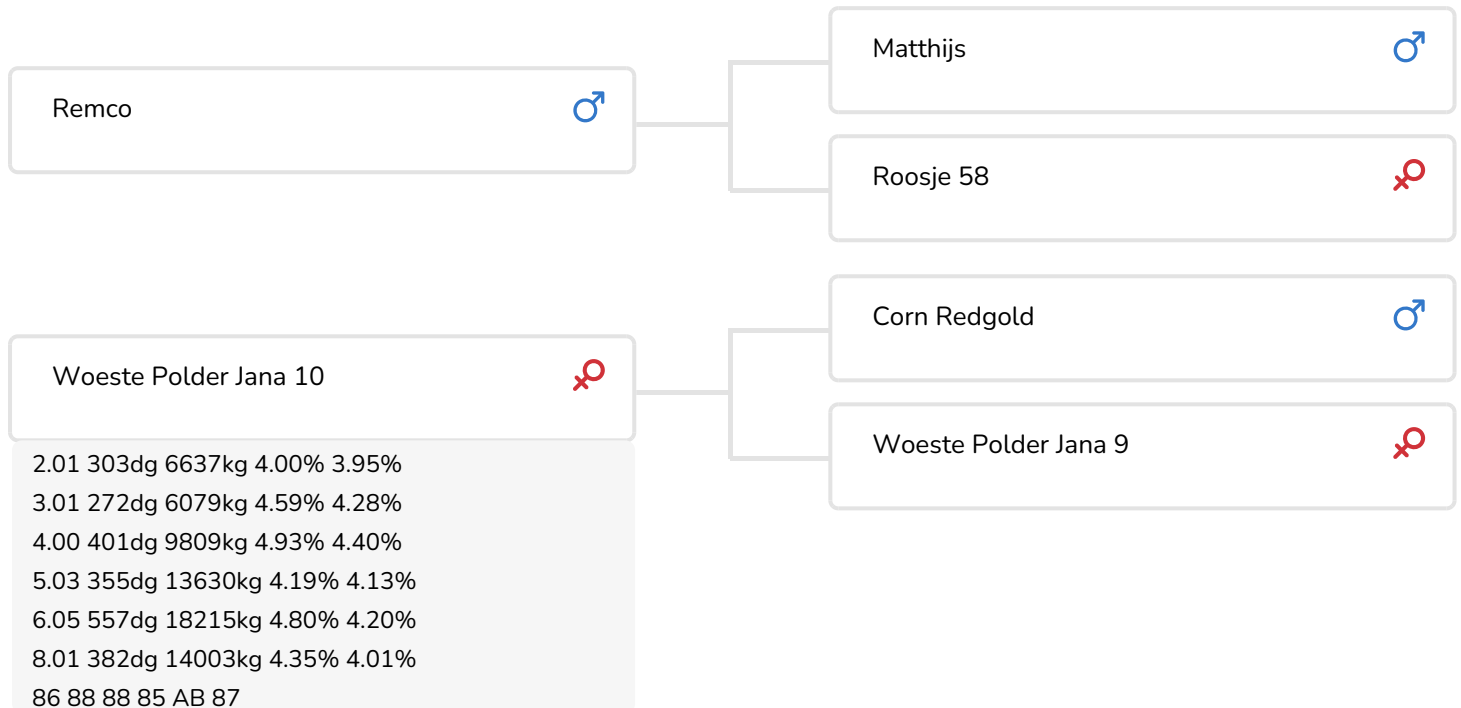

Alger Meekma

Fokker: Mts. Houbraken- van Veldhoven, Bergeyk

- + Donker rood
- + Zeer goede uiers
- + Hoog eiwitpercentage
- + Kappa caseïne BB

Alex Arkink

Woeste Polder Jana 10 (AB 87)  
(moeder van Stormwind)

## STIERINFO

Naam	Woeste Polder Stormwind	Geboortedatum	2014-07-05
Levensnummer	NL 866025131	Kappa caseïne	BB
Stiercode	361020	Beta caseïne	A1/A1
aAa code	435	Koe familie	Jana
Kleur	RB	Kleur rietje	Rose
Bloedvoering	62%MRIJ/25%HF/12%BS		

Woeste Polder Stormwind (Remco x Red Gold x Dani) is een stier die, gezien zijn afstamming, zeker de populaire term 'outcross' (behalve binnen de MRIJ-populatie) mag dragen. Zijn vader (MRIJ), grootvader (Red Holstein) en overgrootvader (Brown Swiss) behoren namelijk allen tot een verschillend ras. Wat ze wel met elkaar gemeen hebben is dat ze alle drie een dikke plus voor eiwit hebben, zodat op dat gebied van Stormwind veel verwacht mag worden.